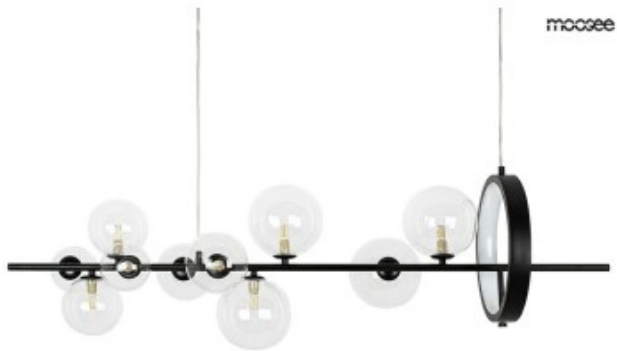

Link do produktu: <https://kaldekor.pl/moosee-lampa-wiszaca-alure-line-120-czarna-p-11766.html>

## Lampa wisząca ALURE LINE 120 czarna - Moosee

Nasza cena brutto	<b>839,00 zł</b>
Cena katalogowa producenta brutto	<b>999,00 zł</b>
Dostępność	<b>Dostępny</b>
Czas wysyłki	<b>48 godzin</b>
Numer katalogowy	<b>5900168827165</b>
Kod producenta	<b>MSE010100286</b>
Kod EAN	<b>5900168827165</b>

## Lampa wisząca ALURE LINE 120 czarna - Moosee

MOOSEE lampa wisząca ALURE LINE 120.

Innowacyjne rozwiązanie w kategorii oświetlenia. Połączenie standardowych kloszy ze świecącą obręczą LED.

Konstrukcja lampy wykonana jest z metalu w kolorze czarnym. Model ten doskonale sprawdzi się w nowoczesnych i designerskich wnętrzach użyteczności publicznej, jak również w domowym zaciszu.

Na kloszu mogą wystąpić pęcherzyki powietrza, które są naturalnym efektem ręcznej obróbki szkła.

Źródło światła: 10 x G9 max. 5 W (brak w zestawie) + LED 15 W/ 1200 lm / 3000 K

Klosz: wys. 230 cm / szer. 120 cm / gł. 30 cm