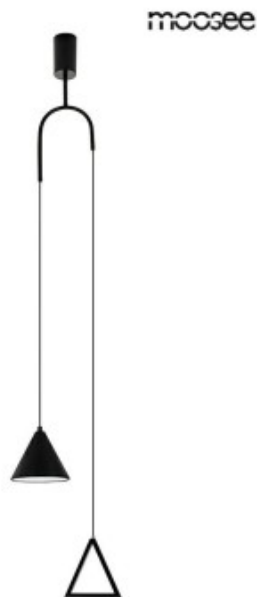

Link do produktu: <https://kaldekor.pl/moosee-lampa-wiszaca-acustica-czarna-p-13157.html>

MOOSEE lampa wisząca ACUSTICA czarna - Moosee

Cena brutto	699,00 zł
Dostępność	Aktualnie niedostępny
Standardowy czas wysyłki	3 dni
Numer katalogowy	5900168827790
Kod producenta	MSE010100332
Kod EAN	5900168827790

Opis produktu

MOOSEE lampa wisząca ACUSTICA czarna - Moosee

MOOSEE lampa wisząca ACUSTICA czarna.

Niebanalna, nowoczesna oprawa wykonana z połączenia metalu i aluminium.

Geometryczne kształty nie tylko oświetlają przestrzeń, lecz służą również do jej dekoracji.

Funkcjonalna lampa, stworzona na wzór designerskiego odważnika, wzbogaci wyjątkowym stylem każdą aranżację.

Światło: LED 13 W / 1040 lm / 3000 K

Wymiary: wys. 259 cm / szer. 26 cm / gł. 14,5 cm

Klosz: wys. 14 cm / szer. 13,5 cm / gł. 2 cm, wys. 14 cm / śr. 13 cm