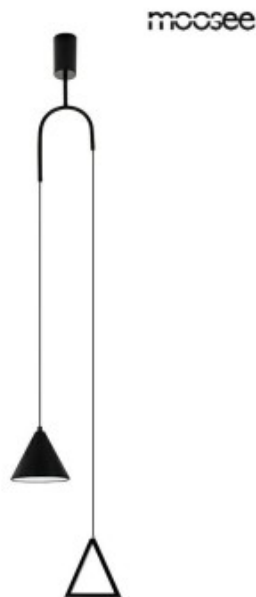

Link do produktu: <https://kaldekor.pl/moosee-lampa-wiszaca-acustica-czarna-p-13157.html>

Lampa wisząca ACUSTICA czarna - Moosee

Nasza cena brutto	587,00 zł
Cena katalogowa producenta brutto	699,00 zł
Dostępność	Dostępny
Czas wysyłki	48 godzin
Numer katalogowy	5900168827790
Kod producenta	MSE010100332
Kod EAN	5900168827790

Opis produktu

Lampa wisząca ACUSTICA czarna - Moosee

MOOSEE lampa wisząca ACUSTICA czarna.

Niebanalna, nowoczesna oprawa wykonana z połączenia metalu i aluminium.

Geometryczne kształty nie tylko oświetlają przestrzeń, lecz służą również do jej dekoracji.

Funkcjonalna lampa, stworzona na wzór designerskiego odważnika, wzbogaci wyjątkowym stylem każdą aranżację.

Światło: LED 13 W / 1040 lm / 3000 K

Wymiary: wys. 259 cm / szer. 26 cm / gł. 14,5 cm

Klosz: wys. 14 cm / szer. 13,5 cm / gł. 2 cm, wys. 14 cm / śr.. 13 cm