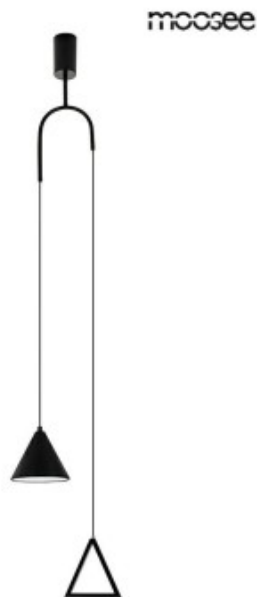

Link do produktu: <https://kaldekor.pl/moosee-lampa-wiszaca-acustica-czarna-p-13157.html>

## Lampa wisząca ACUSTICA czarna - Moosee

|                   |                      |
|-------------------|----------------------|
| Nasza cena brutto | <b>699,00 zł</b>     |
| Dostępność        | <b>Dostępny</b>      |
| Czas wysyłki      | <b>3 dni</b>         |
| Numer katalogowy  | <b>5900168827790</b> |
| Kod producenta    | <b>MSE010100332</b>  |
| Kod EAN           | <b>5900168827790</b> |

## Lampa wisząca ACUSTICA czarna - Moosee

MOOSEE lampa wisząca ACUSTICA czarna.

Niebanalna, nowoczesna oprawa wykonana z połączenia metalu i aluminium.

Geometryczne kształty nie tylko oświetlają przestrzeń, lecz służą również do jej dekoracji.

Funkcjonalna lampa, stworzona na wzór designerskiego odważnika, wzbogaci wyjątkowym stylem każdą aranżację.

Światło: LED 13 W / 1040 lm / 3000 K

Wymiary: wys. 259 cm / szer. 26 cm / gł. 14,5 cm

Klosz: wys. 14 cm / szer. 13,5 cm / gł. 2 cm, wys. 14 cm / śr. 13 cm