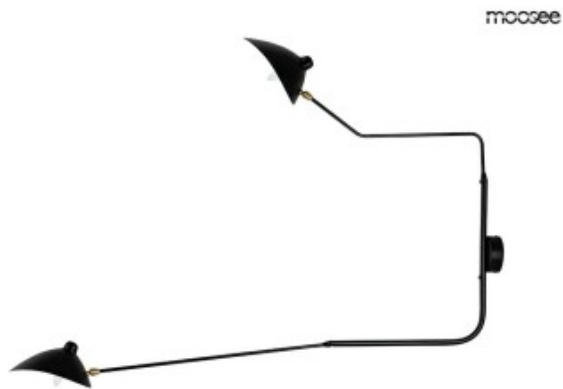

Link do produktu: <https://kaldekor.pl/moosee-lampa-scienna-raven-2-aluminium-stal-weglowa-p-26619.html>

## Lampa ścienna RAVEN 2 - aluminium, stal węglowa - Moosee

Nasza cena brutto	<b>898,00 zł</b>
Dostępność	<b>Dostępny</b>
Czas wysyłki	<b>48 godzin</b>
Numer katalogowy	<b>5900168829978</b>
Kod producenta	<b>MSE1501100205</b>
Kod EAN	<b>5900168829978</b>

## Lampa ścienna RAVEN 2 - aluminium, stal węglowa - Moosee

MOOSEE lampa ścienna RAVEN 2.

W całości wykonana z metalu w kolorze czarnym satynowym. Cięty i formowany ręcznie klosz, umieszczony jest po obu stronach na długim ramieniu.

Klosz wewnątrz jest w kolorze białym, dzięki czemu doskonale rozprasza światło. Lampy z kolekcji Raven doskonale nadają się do wnętrz nowoczesnych i tradycyjnych.

Światło: 2 x E14 max. 40 W (brak w zestawie)