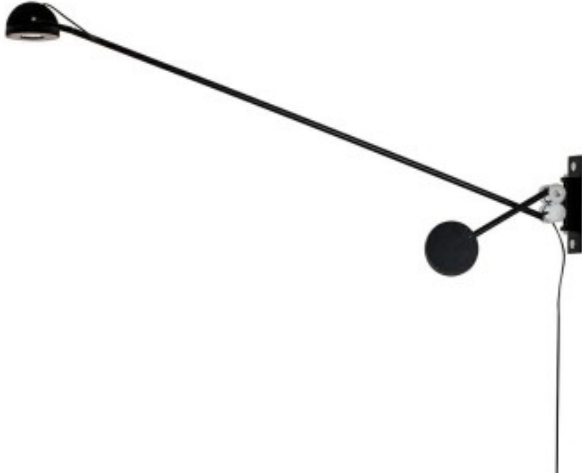

Link do produktu: <https://kaldekor.pl/moosee-lampa-scienna-gear-czarna-p-24286.html>

Lampa ścienna GEAR czarna - Moosee

Nasza cena brutto	1 299,00 zł
Dostępność	Dostępny
Czas wysyłki	48 godzin
Numer katalogowy	5900168830035
Kod producenta	MSE1501100211
Kod EAN	5900168830035

Opis produktu

Lampa ścienna GEAR czarna - Moosee

MOOSEE lampa ścienna GEAR czarna.

Gear to wielofunkcyjny kinkiet, który wykonano z wytrzymałej stali oraz akrylu.

Jest to lampa, którą można zamontować w dowolnie wybranym miejscu bez konieczności sugerowania się wyjściem przewodów ze ściany.

Do jego podłączenia wystarczy jedynie podłączyć przewód, który jest dołączony w zestawie.

Do włączenia oraz wyłączenia posłuży nowoczesny czujnik dotykowy.

Dużym atutem jest możliwość dopasowania lampy Gear do swoich potrzeb.

Klosz oraz ramię lampy można regulować góra-dół oraz przesuwając na boki.

Gear to produkt, który dzięki swojej praktyczności doskonale spisze się w każdym pomieszczeniu.

Światło: LED 10 W / 800 lm / 3000 K