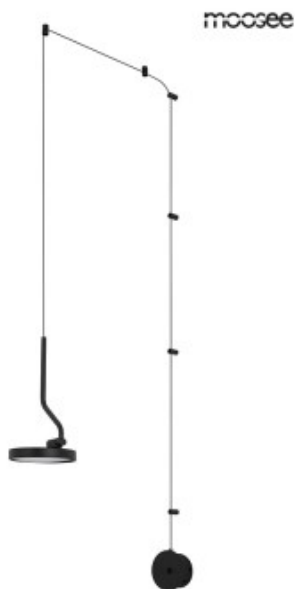

Link do produktu: <https://kaldekor.pl/moosee-lampa-scienna-flat-czarna-p-26470.html>

Lampa ścienna FLAT czarna - Moosee

Nasza cena brutto	399,00 zł
Dostępność	Dostępny
Czas wysyłki	48 godzin
Numer katalogowy	5900168828773
Kod producenta	MSE010100384
Kod EAN	5900168828773

Opis produktu

Lampa ścienna FLAT czarna - Moosee

MOOSEE lampa ścienna FLAT czarna.

Praktyczna, ponadczasowa oprawa wykonana ze stali.

Głównym atutem jest funkcja obrotowa klosza, dzięki czemu możemy w pełni dopasować kierunek światła do swoich potrzeb.

Długi przewód pozwala nam na funkcjonalne rozmieszczenie lampy.

Flat doskonale sprawdzi się w nowoczesnych oraz klasycznych wnętrzach.

Światło: LED 10 W / 800 lm / 3000 K

Oprawa: wys. 300 cm / szer. 100 cm / gł. 18 cm

Klosz: wys. 33 cm / szer. 18 cm / gł. 16 cm

Mocowanie: wys. 4,5 cm / śr. 12 cm

Przewód: 390 cm

Montaż: instalacja ścienna

Wymiary opakowania: 43 cm / 23 cm / 12 cm

Waga netto: 0,7 kg.