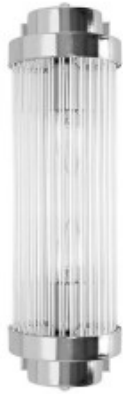

Link do produktu: <https://kaldekor.pl/moosee-lampa-scienna-column-40-srebrna-p-13461.html>

moosee

Lampa ścienna COLUMN 40 srebrna - Moosee

Nasza cena brutto	315,00 zł
Cena katalogowa producenta brutto	399,00 zł
Dostępność	Dostępny
Czas wysyłki	3 dni
Numer katalogowy	5900168828391
Kod producenta	MSE010100360
Kod EAN	5900168828391

Opis produktu

Lampa ścienna COLUMN 40 srebrna - Moosee

MOOSEE lampa ścienna COLUMN 40 srebrna.

Elegancka osłona kloszy wykonana została ze stali chromowanej.

Wewnątrz oprawy zamocowane są delikatne szklane klosze, które skutecznie rozpraszają światło.

Obrotowe mocowanie pozwala na ich skręcenie, co tworzy wspaniały efekt wizualny.

Column doskonale sprawdzi się we wnętrzach w stylu glamour.

Na kloszu mogą wystąpić pęcherzyki powietrza, które są naturalnym efektem ręcznej obróbki szkła.

Światło: 2 x E14 max. 40 W (brak w zestawie)

Wymiary: wys. 41,5 cm / szer. 12 cm / gł. 16,5 cm

Mocowanie: wys. 40 cm / szer. 10 cm / gł. 2,5 cm

Montaż: instalacja ścienna

Waga netto: 2,4 kg

Wymiary opakowania: 46 cm / 21 cm / 20 cm.