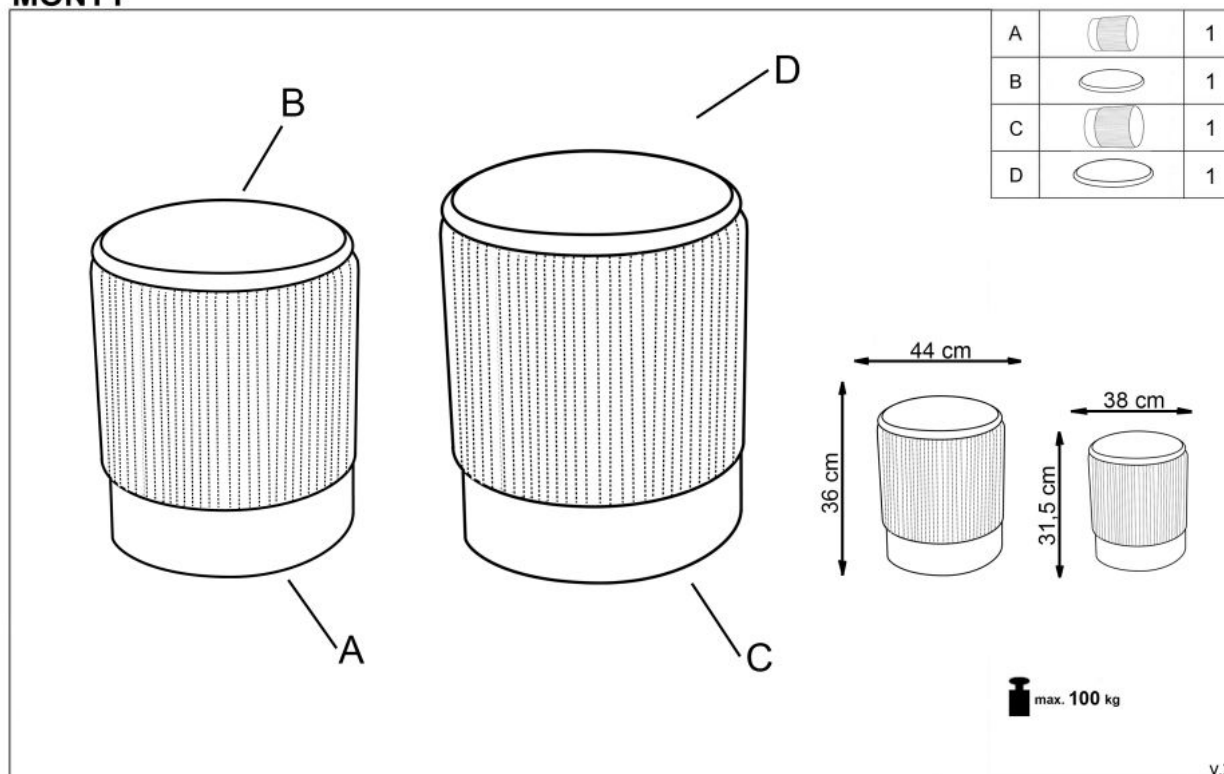

MONTY

HALMAR Sp. z o.o.