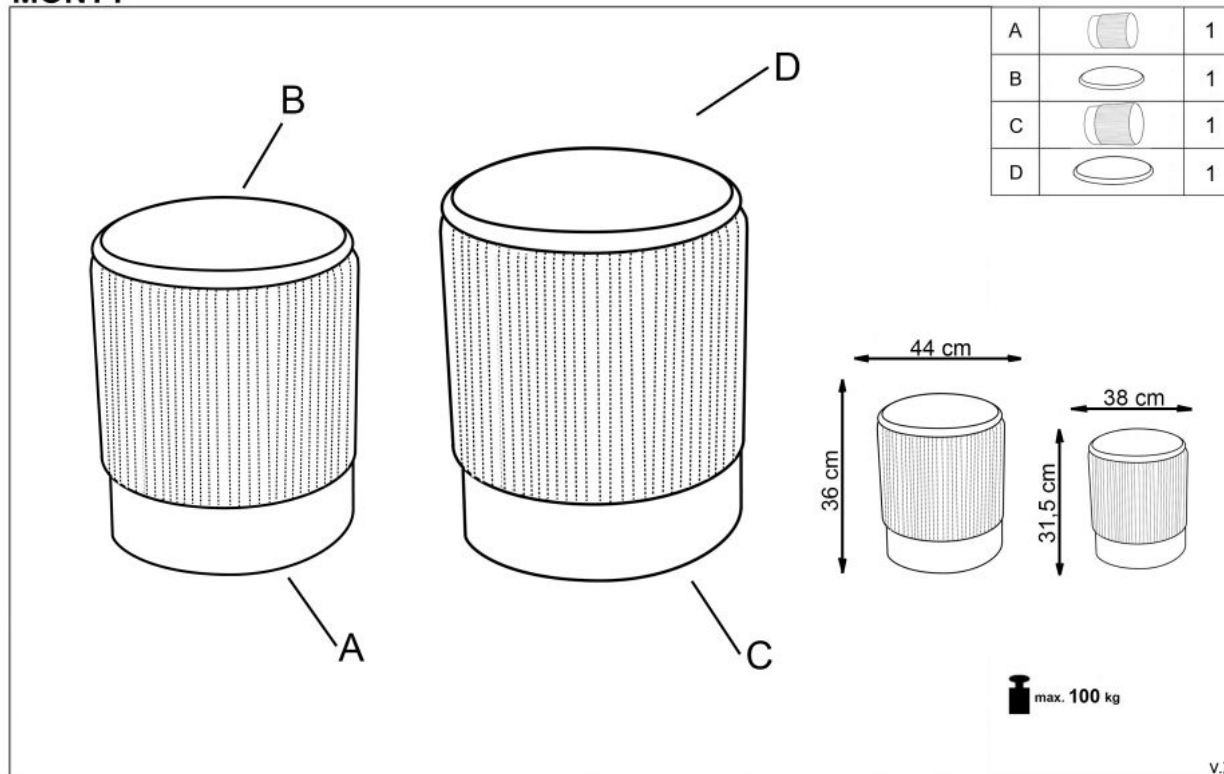

Instrukcja montażu Monty 2

Instrukcja montażu Monty 2

MONTY

HALMAR Sp. z o.o.