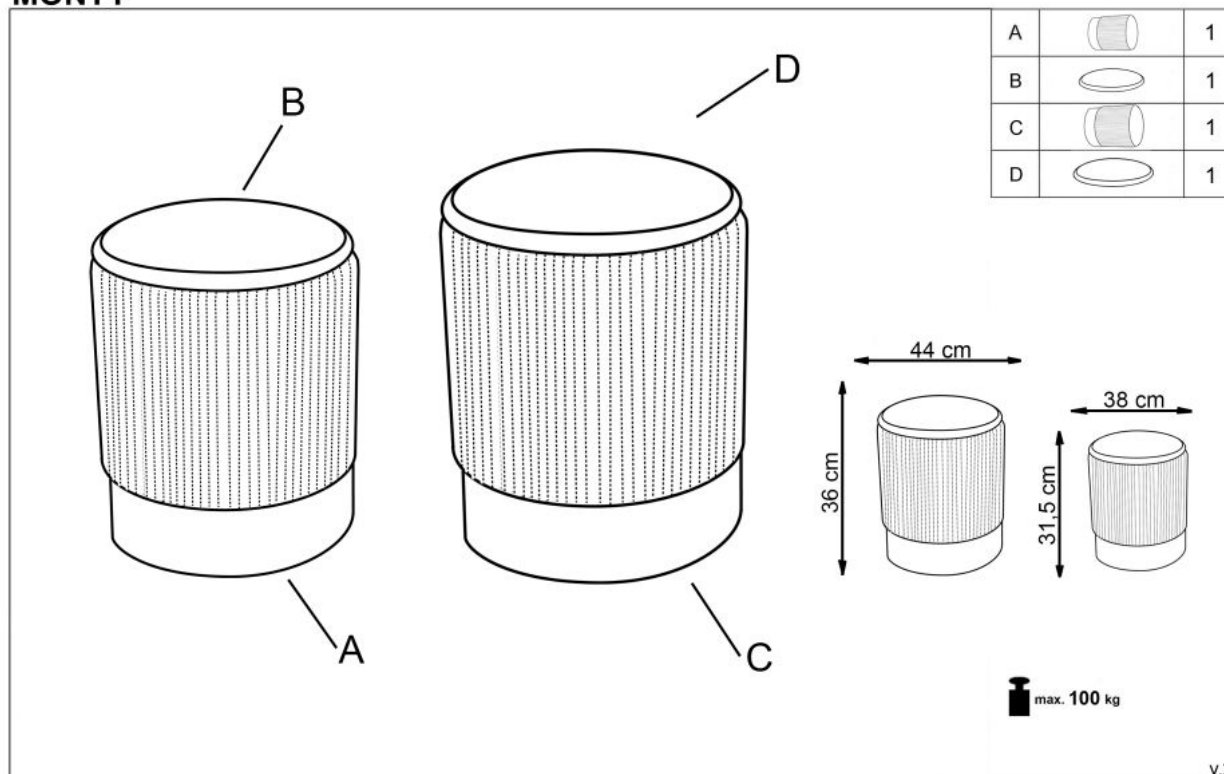

Instrukcja montażu Monty 2

Instrukcja montażu Monty 2

MONTY

HALMAR Sp. z o.o.