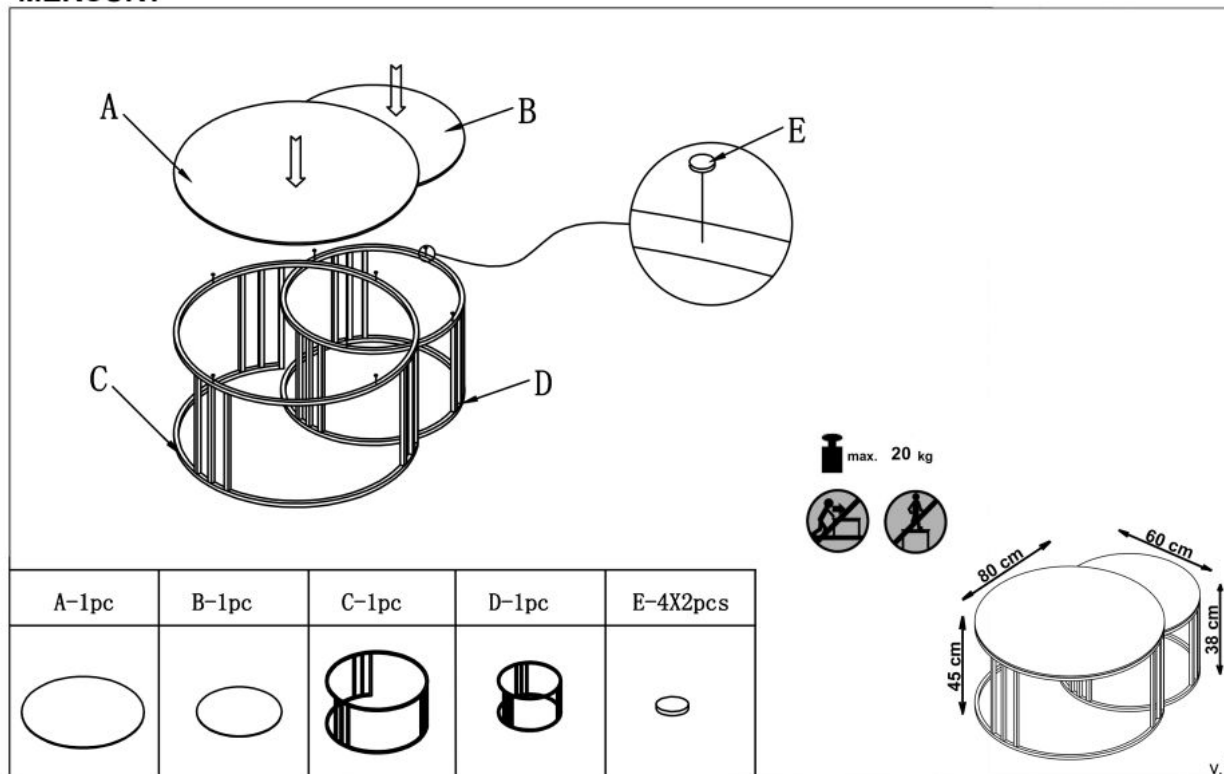

Instrukcja montażu Mercury 2 ł

MERCURY

HALMAR Sp. z o.o.