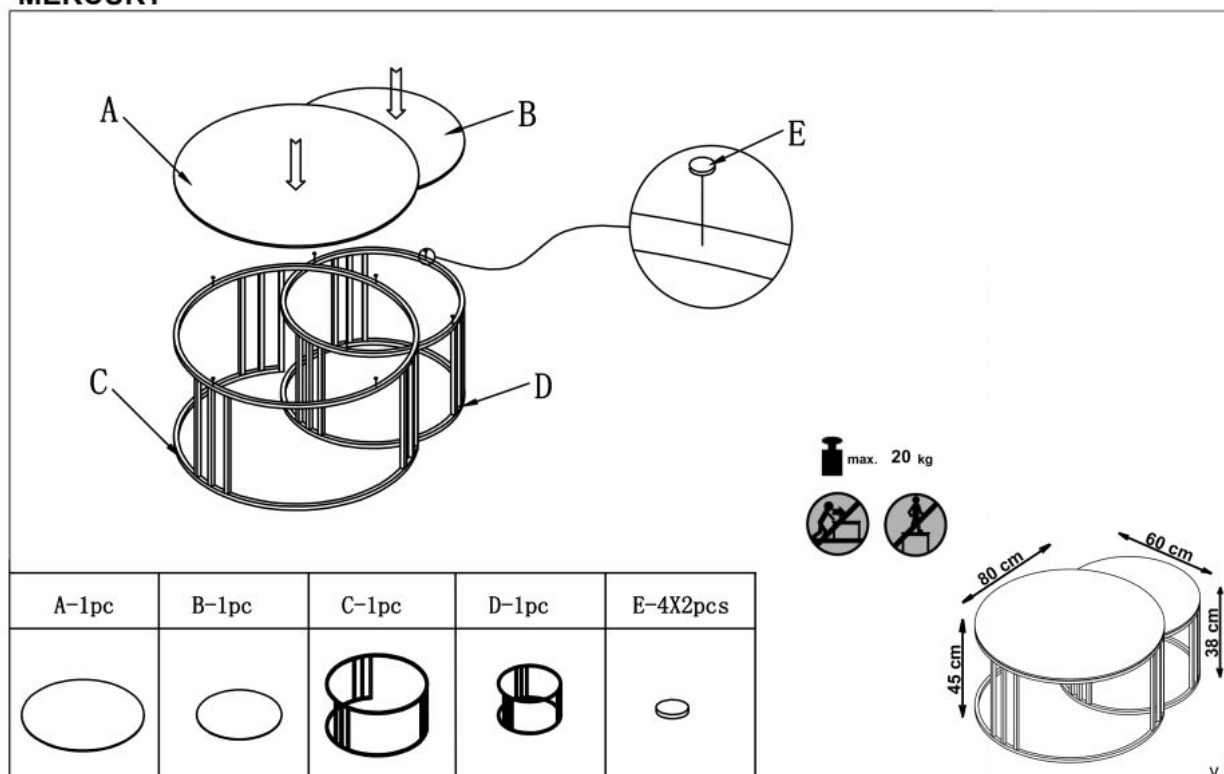

Instrukcja montażu Mercury 2 ł

Instrukcja montażu Mercury 2 ł

MERCURY

HALMAR Sp. z o.o.

v.1