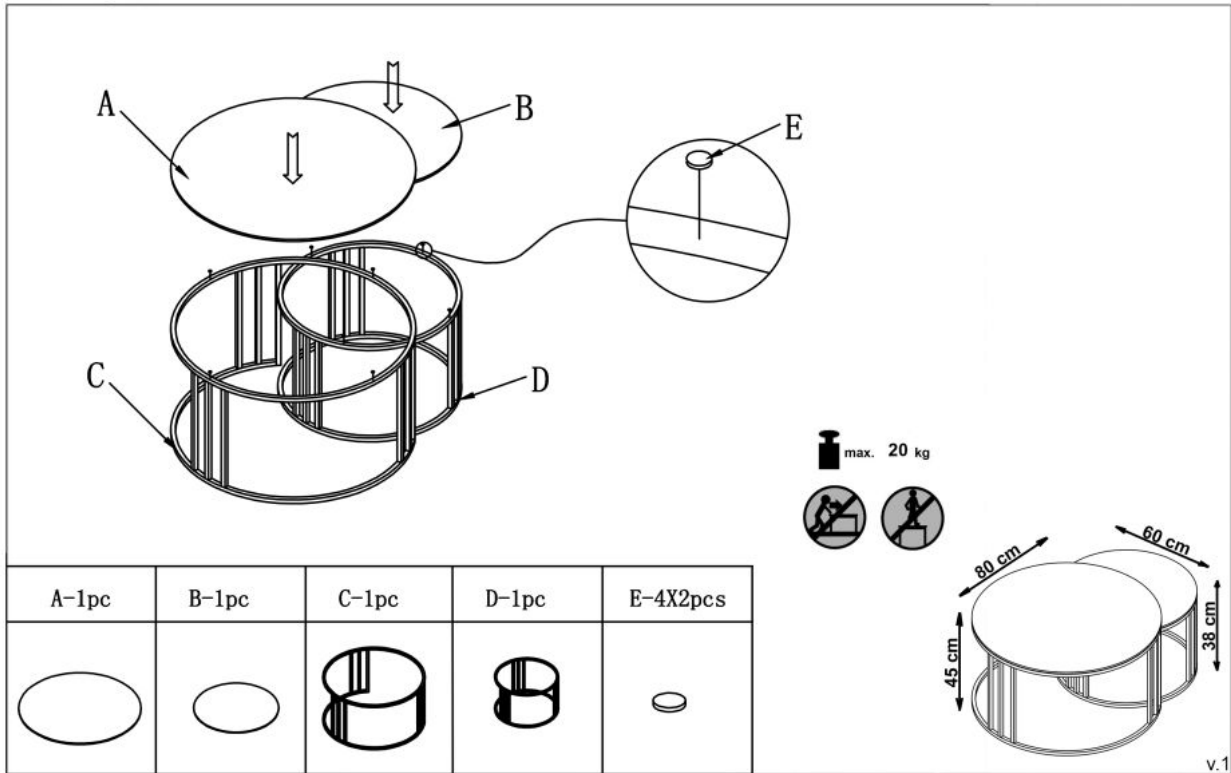

MERCURY

HALMAR Sp. z o.o.

v.1