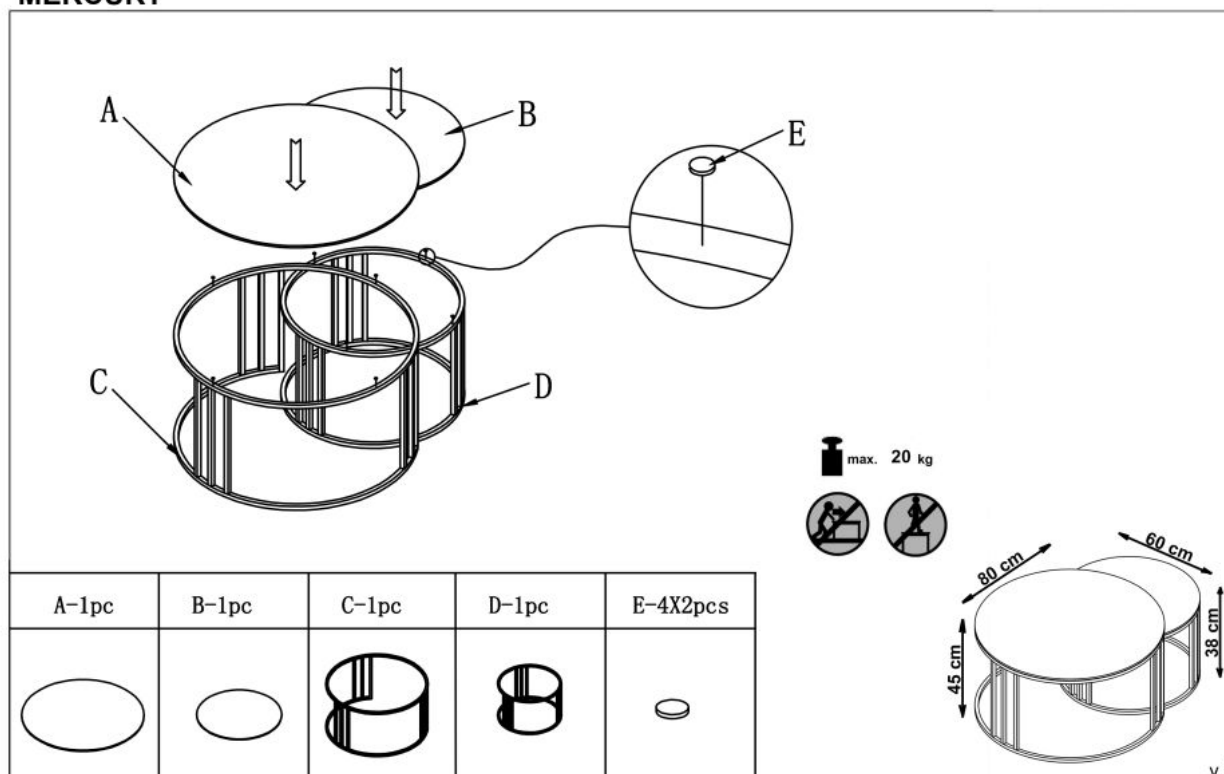

Instrukcja montażu Mercury 2 2 ł

Instrukcja montażu Mercury 2 2 ł

MERCURY

HALMAR Sp. z o.o.