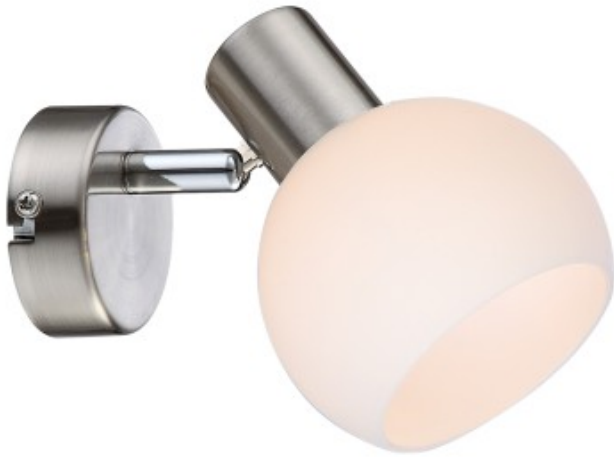

Link do produktu: <https://kaldekor.pl/mauro-kinkiet-1x4w-e14-led-rgb-satyna-nikiel-z-pilotem-p-17220.html>

Mauro Lampa Kinkiet 1X4W E14 Led Rgb Satyna Nikiel Z Pilotem Candellux

Cena brutto	115,00 zł
Dostępność	Dostępny
Standardowy czas wysyłki	48 godzin
Numer katalogowy	5906714861584
Kod producenta	91-61584
Kod EAN	5906714861584

Opis produktu

MAURO LAMPA KINKIET 1X4W E14 LED RGB SATYNA NIKIEL Z PILOTEM Candellux

typowy w formie, a jednak inny niż wszystkie: satynowa podstawa, biały klosz w kształcie otwartej kuli; Możliwość uzyskania różnokolorowych efektów świetlnych dzięki zastosowaniu sterownika RGB uruchamianego pilotem na podczerwień; żarówka RGB w komplecie; do użycia również ze standardowymi żarówkami; regulacja kąta nachylenia

- **Głębokość:** 10
- **Szerokość:** 13
- **Wysokość:** 13
- **Waga:** 0,28 kg
- **Ilość źródeł światła:** 1
- **Rodzaj gniazda:** 1xE14
- **Kolor:** satynowy
- **Led zintegrowany:** nie
- **Materiał:** podstawa stalowa, klosz akrylowy
- **Zawiera źródło światła:** tak
- **Wymiary opakowania:** 10x20x14