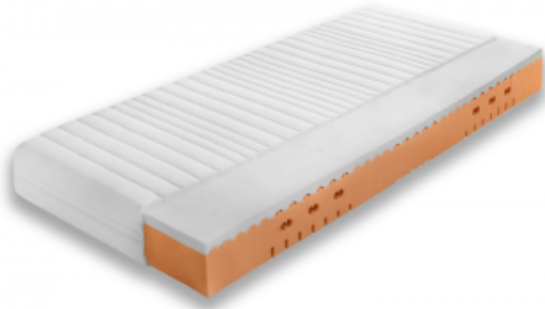

Link do produktu: <https://kaldekor.pl/materac-wysokoelastyczny-z-memory-lucca-sredniotwardy-90-x-200-p-7597.html>

### Skład/właściwości:

- piankowy
- piankowy 7 stref
- wysokoelastyczny
- pianka VISCO
- antyalergiczny
- dla dwóch osób
- pianka wysokoelastyczna
- Reaguje na ciepło wydzielane przez ciało, dopasowując się do jego kształtu. Po obniżeniu swojej temperatury powoli wraca do pierwotnej formy.
- Wysokoelastyczna pianka (T40-50 kg/m<sup>3</sup>) o różnym stopniu twardości zapewnia elastyczność i właściwe podparcie dla ciała.
- Sprężyny o różnym stopniu sprężystości zostały rozmieszczone w siedmiu strefach twardości. Takie rozwiązanie

---

zapewnia dostosowanie materaca do anatomicznych krzywizn kręgosłupa oraz sprawia, że każda część ciała znajduje podparcie adekwatne do swojego ciężaru.

- Owata zapewnia doskonałe ocieplenie i wentylację.
- Produkt posiada praktyczny zamek błyskawiczny.
- Materac o właściwościach ortopedycznych.
- Materiał o właściwościach antyalergicznym.
- Materac średnio-twardy (odnosi się do średniej wagi użytkownika 80 kg. U osób o wadze powyżej 100 kg, materac odczuwalny będzie jako bardziej miękki i odwrotnie u osób o wadze poniżej 60 kg - odczuwalna twardość będzie większa).
- Możliwość prania w 40 st.C