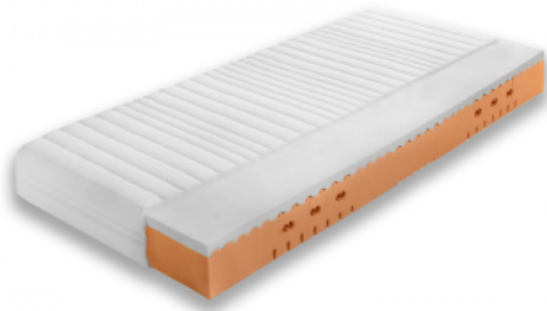

Link do produktu: <https://kaldekor.pl/materac-wysokoelastyczny-z-memory-lucca-sredniotwardy-180-x-200-p-7602.html>

Materac wysokoelastyczny z memory Lucca średniotwardy 180 x 200 - Frankhauer

Nasza cena brutto	2 853,14 zł
Dostępność	Dostępny
Czas wysyłki	3 - 4 dni
Numer katalogowy	OLA123 Deomi
Kod producenta	OLA123 Deomi

Opis produktu

Materac wysokoelastyczny z memory Lucca średniotwardy 180 x 200

- Typ materaca: **Wysokoelastyczny**
- Twardość: **średni H2**
- Wysokość: **18 cm**
- Producent: **Frankhauer**
- Wysyłka: **21 dni (0 zł)**
- Gwarancja: **2 lata**
- Naturalny lateks: **nie**

Polecany dla:

- Alergików
- Osób ważących powyżej 60 kg
- Osób z problemami z kręgosłupem
- Par

Skład/właściwości:

- piankowy
- piankowy 7 stref
- wysokoelastyczny
- pianka VISCO
- antyalergiczny
- dla dwóch osób
- pianka wysokoelastyczna
- Reaguje na ciepło wydzielane przez ciało, dopasowując się do jego kształtu. Po obniżeniu swojej temperatury powoli wraca do pierwotnej formy.
- Wysokoelastyczna pianka (T40-50 kg/m³) o różnym stopniu twardości zapewnia elastyczność i właściwe podparcie dla ciała.
- Sprężyny o różnym stopniu sprężystości zostały rozmieszczone w siedmiu strefach twardości. Takie rozwiązanie