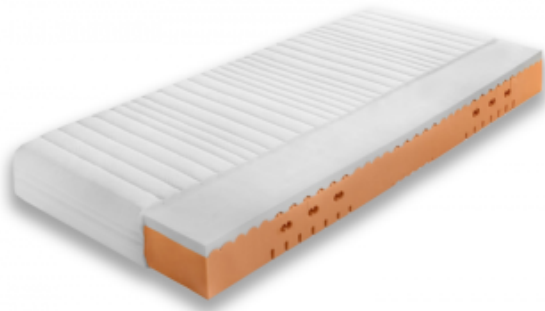

Link do produktu: <https://kaldekor.pl/materac-wysokoelastyczny-z-memory-lucca-sredniotwardy-180-x-200-p-7602.html>

Materac wysokoelastyczny z memory Lucca średniotwardy 180 x 200 - Frankhauer

Cena brutto	2 853,14 zł
Dostępność	Dostępny
Standardowy czas wysyłki	3 - 4 dni
Numer katalogowy	OLA123 Deomi
Kod producenta	OLA123 Deomi

Opis produktu

Materac wysokoelastyczny z memory Lucca średniotwardy 180 x 200

- Typ materaca: **Wysokoelastyczny**
- Twardość: **średni H2**
- Wysokość: **18 cm**
- Producent: **Frankhauer**
- Wysyłka: **21 dni (0 zł)**
- Gwarancja: **2 lata**
- Naturalny lateks: **nie**

Polecany dla:

- Alergików
- Osób ważących powyżej 60 kg
- Osób z problemami z kręgosłupem
- Par

Skład/właściwości:

- piankowy
- piankowy 7 stref
- wysokoelastyczny
- pianka VISCO
- antyalergiczny
- dla dwóch osób
- pianka wysokoelastyczna
- Reaguje na ciepło wydzielane przez ciało, dopasowując się do jego kształtu. Po obniżeniu swojej temperatury powoli wraca do pierwotnej formy.
- Wysokoelastyczna pianka (T40-50 kg/m³) o różnym stopniu twardości zapewnia elastyczność i właściwe podparcie dla ciała.
- Sprężyny o różnym stopniu sprężystości zostały rozmieszczone w siedmiu strefach twardości. Takie rozwiązanie