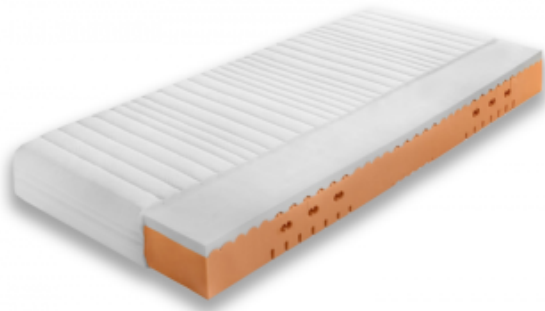

Link do produktu: <https://kaldekor.pl/materac-wysokoelastyczny-z-memory-lucca-sredniotwardy-160-x-200-p-7598.html>

### Skład/właściwości:

- piankowy
- piankowy 7 stref
- wysokoelastyczny
- pianka VISCO
- antyalergiczny
- dla dwóch osób
- pianka wysokoelastyczna
- Reaguje na ciepło wydzielane przez ciało, dopasowując się do jego kształtu. Po obniżeniu swojej temperatury powoli wraca do pierwotnej formy.
- Wysokoelastyczna pianka (T40-50 kg/m<sup>3</sup>) o różnym stopniu twardości zapewnia elastyczność i właściwe podparcie dla ciała.
- Sprężyny o różnym stopniu sprężystości zostały rozmieszczone w siedmiu strefach twardości. Takie rozwiązanie

---

zapewnia dostosowanie materaca do anatomicznych krzywizn kręgosłupa oraz sprawia, że każda część ciała znajduje podparcie adekwatne do swojego ciężaru.

- Owata zapewnia doskonałe ocieplenie i wentylację.
- Produkt posiada praktyczny zamek błyskawiczny.
- Materac o właściwościach ortopedycznych.
- Materiał o właściwościach antyalergicznym.
- Materac średnio-twardy (odnosi się do średniej wagi użytkownika 80 kg. U osób o wadze powyżej 100 kg, materac odczuwalny będzie jako bardziej miękki i odwrotnie u osób o wadze poniżej 60 kg - odczuwalna twardość będzie większa).
- Możliwość prania w 40 st.C