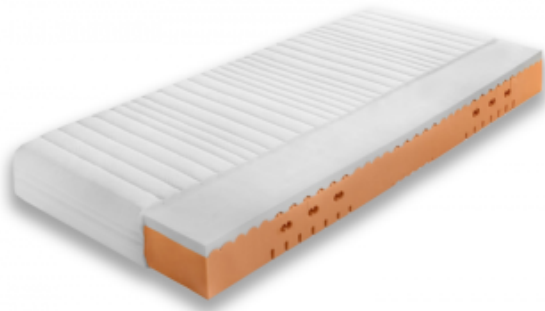

Link do produktu: <https://kaldekor.pl/materac-wysokoelastyczny-z-memory-lucca-sredniotwardy-120-x-200-p-7600.html>

### Skład/właściwości:

- piankowy
- piankowy 7 stref
- wysokoelastyczny
- pianka VISCO
- antyalergiczny
- dla dwóch osób
- pianka wysokoelastyczna
- Reaguje na ciepło wydzielane przez ciało, dopasowując się do jego kształtu. Po obniżeniu swojej temperatury powoli wraca do pierwotnej formy.
- Wysokoelastyczna pianka (T40-50 kg/m<sup>3</sup>) o różnym stopniu twardości zapewnia elastyczność i właściwe podparcie dla ciała.
- Sprężyny o różnym stopniu sprężystości zostały rozmieszczone w siedmiu strefach twardości. Takie rozwiązanie

---

zapewnia dostosowanie materaca do anatomicznych krzywizn kręgosłupa oraz sprawia, że każda część ciała znajduje podparcie adekwatne do swojego ciężaru.

- Owata zapewnia doskonałe ocieplenie i wentylację.
- Produkt posiada praktyczny zamek błyskawiczny.
- Materac o właściwościach ortopedycznych.
- Materiał o właściwościach antyalergicznym.
- Materac średnio-twardy (odnosi się do średniej wagi użytkownika 80 kg. U osób o wadze powyżej 100 kg, materac odczuwalny będzie jako bardziej miękki i odwrotnie u osób o wadze poniżej 60 kg - odczuwalna twardość będzie większa).
- Możliwość prania w 40 st.C