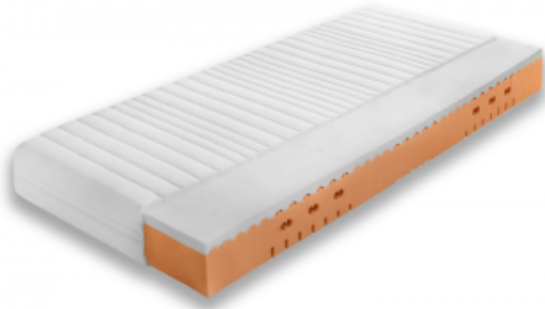

Link do produktu: <https://kaldekor.pl/materac-wysokoelastyczny-z-memory-lucca-sredniotwardy-100-x-200-p-7599.html>

Materac wysokoelastyczny z memory Lucca średniotwardy 100 x 200 - Frankhauer

Nasza cena brutto	1 766,32 zł
Dostępność	Dostępny
Czas wysyłki	3 - 4 dni
Numer katalogowy	OLA120 Deomi
Kod producenta	OLA120 Deomi

Opis produktu

Materac wysokoelastyczny z memory Lucca średniotwardy 100 x 200

- Typ materaca: **Wysokoelastyczny**
- Twardość: **średni H2**
- Wysokość: **18 cm**
- Producent: **Frankhauer**
- Wysyłka: **21 dni (0 zł)**
- Gwarancja: **2 lata**
- Naturalny lateks: **nie**

Polecany dla:

- Alergików
- Osób ważących powyżej 60 kg
- Osób z problemami z kręgosłupem
- Par

Skład/właściwości:

- piankowy
- piankowy 7 stref
- wysokoelastyczny
- pianka VISCO
- antyalergiczny
- dla dwóch osób
- pianka wysokoelastyczna
- Reaguje na ciepło wydzielane przez ciało, dopasowując się do jego kształtu. Po obniżeniu swojej temperatury powoli wraca do pierwotnej formy.
- Wysokoelastyczna pianka (T40-50 kg/m³) o różnym stopniu twardości zapewnia elastyczność i właściwe podparcie dla ciała.
- Sprężyny o różnym stopniu sprężystości zostały rozmieszczone w siedmiu strefach twardości. Takie rozwiązanie