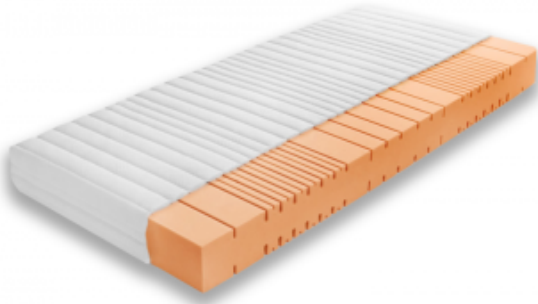

Link do produktu: <https://kaldekor.pl/materac-wysokoelastyczny-cortona-twardy-90-x-200-p-7611.html>

Materac wysokoelastyczny Cortona twardy 90 x 200 - Frankhauer

Cena brutto	1 200,81 zł
Dostępność	Aktualnie niedostępny
Standardowy czas wysyłki	3 - 4 dni
Numer katalogowy	OLA109 Deomi
Kod producenta	OLA109 Deomi

Opis produktu

Materac wysokoelastyczny Cortona twardy 90 x 200

- Typ materaca: **Wysokoelastyczny**
- Twardość: **twardy H3**
- Wysokość: **18 cm**
- Producent: **Frankhauer**
- Wysyłka: **21 dni (0 zł)**
- Gwarancja: **3 lata**
- Naturalny lateks: **nie**

Polecany dla:

- Alergików
- Osób ważących powyżej 60 kg
- Osób z problemami z kręgosłupem
- Par

Skład/właściwości:

- piankowy
- wysokoelastyczny
- antyalergiczny
- dla dwóch osób
- pianka wysokoelastyczna
- Powierzchnię użytkową stanowią obie strony produktu.
- Antyalergiczna pianka zapewniająca odpowiednią przewiewność oraz wentylację.
- Wysokoelastyczna pianka (T40-50 kg/m³) o różnym stopniu twardości zapewnia elastyczność i właściwe podparcie dla ciała.
- Sprężyny o różnym stopniu sprężystości zostały rozmieszczone w siedmiu strefach twardości. Takie rozwiązanie zapewnia dostosowanie materaca do anatomicznych krzywizn kręgosłupa oraz sprawia, że każda część ciała znajduje podparcie adekwatne do swojego ciężaru.

Materac Cortona twardy to materac wykonany z jednolitego bloku pianki wysokoelastycznej (tzw. zimnej pianki). Dzięki zastosowaniu takiego materiału jest bardzo komfortowy, z łatwością dopasowuje się do kształtu sylwetki oraz niweluje wszelkie uciski na kręgosłup. Wysokość materaca wraz z pokrowcem to ok. 18 cm.