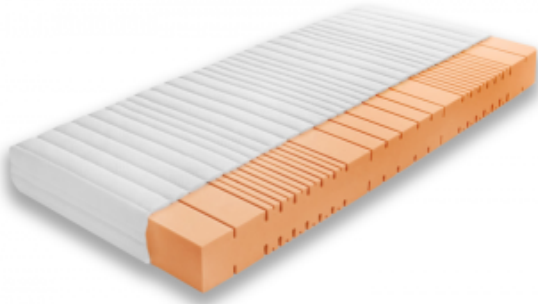

Link do produktu: <https://kaldekor.pl/materac-wysokoelastyczny-cortona-twardy-90-x-200-p-7611.html>

Materac wysokoelastyczny Cortona twardy 90 x 200 - Frankhauer

Nasza cena brutto	1 200,81 zł
Dostępność	Aktualnie niedostępny
Czas wysyłki	3 - 4 dni
Numer katalogowy	OLA109 Deomi
Kod producenta	OLA109 Deomi

Opis produktu

Materac wysokoelastyczny Cortona twardy 90 x 200

- Typ materaca: **Wysokoelastyczny**
- Twardość: **twardy H3**
- Wysokość: **18 cm**
- Producent: **Frankhauer**
- Wysyłka: **21 dni (0 zł)**
- Gwarancja: **3 lata**
- Naturalny lateks: **nie**

Polecany dla:

- Alergików
- Osób ważących powyżej 60 kg
- Osób z problemami z kręgosłupem
- Par

Skład/właściwości:

- piankowy
- wysokoelastyczny
- antyalergiczny
- dla dwóch osób
- pianka wysokoelastyczna
- Powierzchnię użytkową stanowią obie strony produktu.
- Antyalergiczna pianka zapewniająca odpowiednią przewiewność oraz wentylację.
- Wysokoelastyczna pianka (T40-50 kg/m³) o różnym stopniu twardości zapewnia elastyczność i właściwe podparcie dla ciała.
- Sprężyny o różnym stopniu sprężystości zostały rozmieszczone w siedmiu strefach twardości. Takie rozwiązanie zapewnia dostosowanie materaca do anatomicznych krzywizn kręgosłupa oraz sprawia, że każda część ciała znajduje podparcie adekwatne do swojego ciężaru.

Materac Cortona twardy to materac wykonany z jednolitego bloku pianki wysokoelastycznej (tzw. zimnej pianki). Dzięki zastosowaniu takiego materiału jest bardzo komfortowy, z łatwością dopasowuje się do kształtu sylwetki oraz niweluje wszelkie uciski na kręgosłup. Wysokość materaca wraz z pokrowcem to ok. 18 cm.