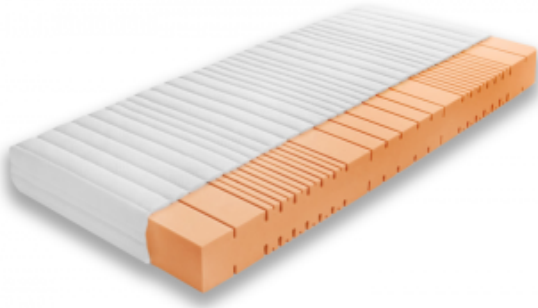

Link do produktu: <https://kaldekor.pl/materac-wysokoelastyczny-cortona-twardy-80-x-200-p-7610.html>

Materac wysokoelastyczny Cortona twardy 80 x 200 - Frankhauer

Nasza cena brutto	1 138,96 zł
Dostępność	Aktualnie niedostępny
Czas wysyłki	3 - 4 dni
Numer katalogowy	OLA108 Deomi
Kod producenta	OLA108 Deomi

Opis produktu

Materac wysokoelastyczny Cortona twardy 80 x 200

- Typ materaca: **Wysokoelastyczny**
- Twardość: **twardy H3**
- Wysokość: **18 cm**
- Producent: **Frankhauer**
- Wysyłka: **21 dni (0 zł)**
- Gwarancja: **3 lata**
- Naturalny lateks: **nie**

Polecany dla:

- Alergików
- Osób ważących powyżej 60 kg
- Osób z problemami z kręgosłupem
- Par

Skład/właściwości:

- piankowy
- wysokoelastyczny
- antyalergiczny
- dla dwóch osób
- pianka wysokoelastyczna
- Powierzchnię użytkową stanowią obie strony produktu.
- Antyalergiczna pianka zapewniająca odpowiednią przewiewność oraz wentylację.
- Wysokoelastyczna pianka (T40-50 kg/m³) o różnym stopniu twardości zapewnia elastyczność i właściwe podparcie dla ciała.
- Sprężyny o różnym stopniu sprężystości zostały rozmieszczone w siedmiu strefach twardości. Takie rozwiązanie zapewnia dostosowanie materaca do anatomicznych krzywizn kręgosłupa oraz sprawia, że każda część ciała znajduje podparcie adekwatne do swojego ciężaru.

Materac Cortona twardy to materac wykonany z jednolitego bloku pianki wysokoelastycznej (tzw. zimnej pianki). Dzięki zastosowaniu takiego materiału jest bardzo komfortowy, z łatwością dopasowuje się do kształtu sylwetki oraz niweluje wszelkie uciski na kręgosłup. Wysokość materaca wraz z pokrowcem to ok. 18 cm.