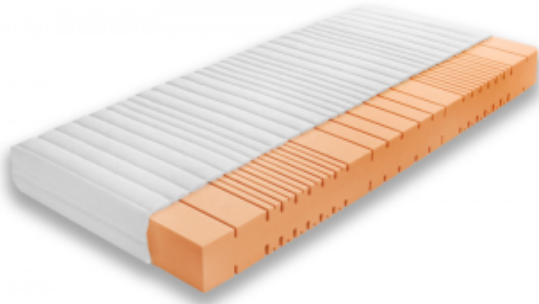

Link do produktu: <https://kaldekor.pl/materac-wysokoelastyczny-cortona-twardy-80-x-200-p-7610.html>

Materac wysokoelastyczny Cortona twardy 80 x 200 - Frankhauer

Nasza cena brutto	1 138,96 zł
Dostępność	Aktualnie niedostępny
Czas wysyłki	3 - 4 dni
Numer katalogowy	OLA108 Deomi
Kod producenta	OLA108 Deomi

Opis produktu

Materac wysokoelastyczny Cortona twardy 80 x 200

- Typ materaca: **Wysokoelastyczny**
- Twardość: **twardy H3**
- Wysokość: **18 cm**
- Producent: **Frankhauer**
- Wysyłka: **21 dni (0 zł)**
- Gwarancja: **3 lata**
- Naturalny lateks: **nie**

Polecany dla:

- Alergików
- Osób ważących powyżej 60 kg
- Osób z problemami z kręgosłupem
- Par

Skład/właściwości:

- piankowy
- wysokoelastyczny
- antyalergiczny
- dla dwóch osób
- pianka wysokoelastyczna
- Powierzchnię użytkową stanowią obie strony produktu.
- Antyalergiczna pianka zapewniająca odpowiednią przewiewność oraz wentylację.
- Wysokoelastyczna pianka (T40-50 kg/m³) o różnym stopniu twardości zapewnia elastyczność i właściwe podparcie dla ciała.
- Sprężyny o różnym stopniu sprężystości zostały rozmieszczone w siedmiu strefach twardości. Takie rozwiązanie zapewnia dostosowanie materaca do anatomicznych krzywizn kręgosłupa oraz sprawia, że każda część ciała znajduje podparcie adekwatne do swojego ciężaru.

Materac Cortona twardy to materac wykonany z jednolitego bloku pianki wysokoelastycznej (tzw. zimnej pianki). Dzięki zastosowaniu takiego materiału jest bardzo komfortowy, z łatwością dopasowuje się do kształtu sylwetki oraz niweluje wszelkie uciski na kręgosłup. Wysokość materaca wraz z pokrowcem to ok. 18 cm.