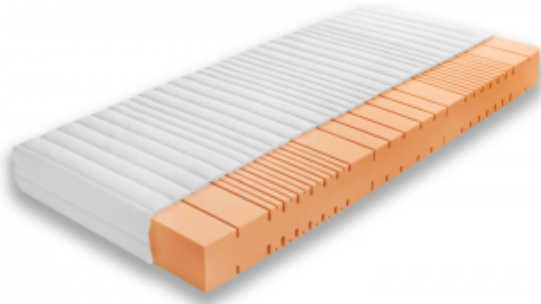

Link do produktu: <https://kaldekor.pl/materac-wysokoelastyczny-cortona-twardy-80-x-200-p-7610.html>

Materac wysokoelastyczny Cortona twardy 80 x 200 - Frankhauer

Cena brutto	1 138,96 zł
Dostępność	Aktualnie niedostępny
Standardowy czas wysyłki	3 - 4 dni
Numer katalogowy	OLA108 Deomi
Kod producenta	OLA108 Deomi

Opis produktu

Materac wysokoelastyczny Cortona twardy 80 x 200

- Typ materaca: **Wysokoelastyczny**
- Twardość: **twardy H3**
- Wysokość: **18 cm**
- Producent: **Frankhauer**
- Wysyłka: **21 dni (0 zł)**
- Gwarancja: **3 lata**
- Naturalny lateks: **nie**

Polecany dla:

- Alergików
- Osób ważących powyżej 60 kg
- Osób z problemami z kręgosłupem
- Par

Skład/właściwości:

- piankowy
- wysokoelastyczny
- antyalergiczny
- dla dwóch osób
- pianka wysokoelastyczna
- Powierzchnię użytkową stanowią obie strony produktu.
- Antyalergiczna pianka zapewniająca odpowiednią przewiewność oraz wentylację.
- Wysokoelastyczna pianka (T40-50 kg/m³) o różnym stopniu twardości zapewnia elastyczność i właściwe podparcie dla ciała.
- Sprężyny o różnym stopniu sprężystości zostały rozmieszczone w siedmiu strefach twardości. Takie rozwiązanie zapewnia dostosowanie materaca do anatomicznych krzywizn kręgosłupa oraz sprawia, że każda część ciała znajduje podparcie adekwatne do swojego ciężaru.

Materac Cortona twardy to materac wykonany z jednolitego bloku pianki wysokoelastycznej (tzw. zimnej pianki). Dzięki zastosowaniu takiego materiału jest bardzo komfortowy, z łatwością dopasowuje się do kształtu sylwetki oraz niweluje wszelkie uciski na kręgosłup. Wysokość materaca wraz z pokrowcem to ok. 18 cm.