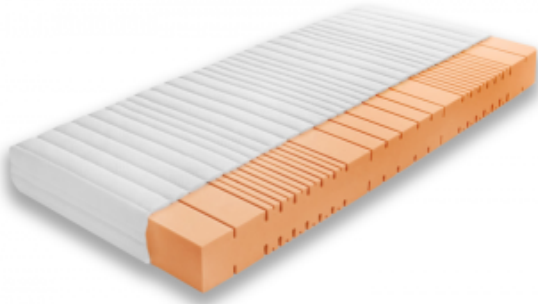

Link do produktu: <https://kaldekor.pl/materac-wysokoelastyczny-cortona-twardy-180-x-200-p-7616.html>

Materac wysokoelastyczny Cortona twardy 180 x 200 - Frankhauer

Nasza cena brutto	2 128,59 zł
Dostępność	Aktualnie niedostępny
Czas wysyłki	3 - 4 dni
Numer katalogowy	OLA114 Deomi
Kod producenta	OLA114 Deomi

Opis produktu

Materac wysokoelastyczny Cortona twardy 180 x 200

- Typ materaca: **Wysokoelastyczny**
- Twardość: **twardy H3**
- Wysokość: **18 cm**
- Producent: **Frankhauer**
- Wysyłka: **21 dni (0 zł)**
- Gwarancja: **3 lata**
- Naturalny lateks: **nie**

Polecany dla:

- Alergików
- Osób ważących powyżej 60 kg
- Osób z problemami z kręgosłupem
- Par

Skład/właściwości:

- piankowy
- wysokoelastyczny
- antyalergiczny
- dla dwóch osób
- pianka wysokoelastyczna
- Powierzchnię użytkową stanowią obie strony produktu.
- Antyalergiczna pianka zapewniająca odpowiednią przewiewność oraz wentylację.
- Wysokoelastyczna pianka (T40-50 kg/m³) o różnym stopniu twardości zapewnia elastyczność i właściwe podparcie dla ciała.
- Sprężyny o różnym stopniu sprężystości zostały rozmieszczone w siedmiu strefach twardości. Takie rozwiązanie zapewnia dostosowanie materaca do anatomicznych krzywizn kręgosłupa oraz sprawia, że każda część ciała znajduje podparcie adekwatne do swojego ciężaru.