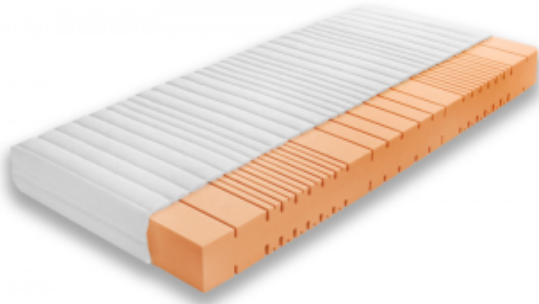

Link do produktu: <https://kaldekor.pl/materac-wysokoelastyczny-cortona-twardy-180-x-200-p-7616.html>

Materac wysokoelastyczny Cortona twardy 180 x 200 - Frankhauer

Nasza cena brutto	2 128,59 zł
Dostępność	Aktualnie niedostępny
Czas wysyłki	3 - 4 dni
Numer katalogowy	OLA114 Deomi
Kod producenta	OLA114 Deomi

Opis produktu

Materac wysokoelastyczny Cortona twardy 180 x 200

- Typ materaca: **Wysokoelastyczny**
- Twardość: **twardy H3**
- Wysokość: **18 cm**
- Producent: **Frankhauer**
- Wysyłka: **21 dni (0 zł)**
- Gwarancja: **3 lata**
- Naturalny lateks: **nie**

Polecany dla:

- Alergików
- Osób ważących powyżej 60 kg
- Osób z problemami z kręgosłupem
- Par

Skład/właściwości:

- piankowy
- wysokoelastyczny
- antyalergiczny
- dla dwóch osób
- pianka wysokoelastyczna
- Powierzchnię użytkową stanowią obie strony produktu.
- Antyalergiczna pianka zapewniająca odpowiednią przewiewność oraz wentylację.
- Wysokoelastyczna pianka (T40-50 kg/m³) o różnym stopniu twardości zapewnia elastyczność i właściwe podparcie dla ciała.
- Sprężyny o różnym stopniu sprężystości zostały rozmieszczone w siedmiu strefach twardości. Takie rozwiązanie zapewnia dostosowanie materaca do anatomicznych krzywizn kręgosłupa oraz sprawia, że każda część ciała znajduje podparcie adekwatne do swojego ciężaru.

Materac Cortona twardy to materac wykonany z jednolitego bloku pianki wysokoelastycznej (tzw. zimnej pianki). Dzięki zastosowaniu takiego materiału jest bardzo komfortowy, z łatwością dopasowuje się do kształtu sylwetki oraz niweluje wszelkie uciski na kręgosłup. Wysokość materaca wraz z pokrowcem to ok. 18 cm.