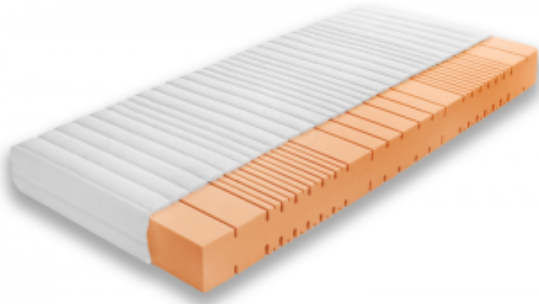

Link do produktu: <https://kaldekor.pl/materac-wysokoelastyczny-cortona-twardy-160-x-200-p-7615.html>

Materac wysokoelastyczny Cortona twardy 160 x 200 - Frankhauer

Cena brutto	1 951,87 zł
Dostępność	Aktualnie niedostępny
Standardowy czas wysyłki	3 - 4 dni
Numer katalogowy	OLA113 Deomi
Kod producenta	OLA113 Deomi

Opis produktu

Materac wysokoelastyczny Cortona twardy 160 x 200

- Typ materaca: **Wysokoelastyczny**
- Twardość: **twardy H3**
- Wysokość: **18 cm**
- Producent: **Frankhauer**
- Wysyłka: **21 dni (0 zł)**
- Gwarancja: **3 lata**
- Naturalny lateks: **nie**

Polecany dla:

- Alergików
- Osób ważących powyżej 60 kg
- Osób z problemami z kręgosłupem
- Par

Skład/właściwości:

- piankowy
- wysokoelastyczny
- antyalergiczny
- dla dwóch osób
- pianka wysokoelastyczna
- Powierzchnię użytkową stanowią obie strony produktu.
- Antyalergiczna pianka zapewniająca odpowiednią przewiewność oraz wentylację.
- Wysokoelastyczna pianka (T40-50 kg/m³) o różnym stopniu twardości zapewnia elastyczność i właściwe podparcie dla ciała.
- Sprężyny o różnym stopniu sprężystości zostały rozmieszczone w siedmiu strefach twardości. Takie rozwiązanie zapewnia dostosowanie materaca do anatomicznych krzywizn kręgosłupa oraz sprawia, że każda część ciała znajduje podparcie adekwatne do swojego ciężaru.

Materac Cortona twardy to materac wykonany z jednolitego bloku pianki wysokoelastycznej (tzw. zimnej pianki). Dzięki zastosowaniu takiego materiału jest bardzo komfortowy, z łatwością dopasowuje się do kształtu sylwetki oraz niweluje wszelkie uciski na kręgosłup. Wysokość materaca wraz z pokrowcem to ok. 18 cm.