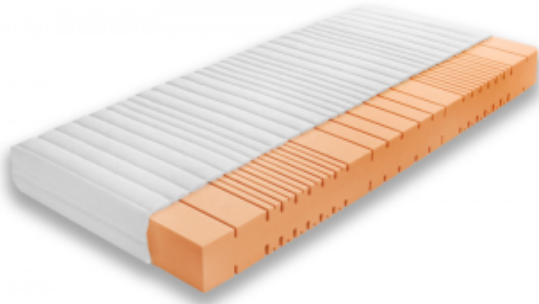

Link do produktu: <https://kaldekor.pl/materac-wysokoelastyczny-cortona-twardy-160-x-200-p-7615.html>

Materac wysokoelastyczny Cortona twardy 160 x 200 - Frankhauer

Nasza cena brutto	1 951,87 zł
Dostępność	Aktualnie niedostępny
Czas wysyłki	3 - 4 dni
Numer katalogowy	OLA113 Deomi
Kod producenta	OLA113 Deomi

Opis produktu

Materac wysokoelastyczny Cortona twardy 160 x 200

- Typ materaca: **Wysokoelastyczny**
- Twardość: **twardy H3**
- Wysokość: **18 cm**
- Producent: **Frankhauer**
- Wysyłka: **21 dni (0 zł)**
- Gwarancja: **3 lata**
- Naturalny lateks: **nie**

Polecany dla:

- Alergików
- Osób ważących powyżej 60 kg
- Osób z problemami z kręgosłupem
- Par

Skład/właściwości:

- piankowy
- wysokoelastyczny
- antyalergiczny
- dla dwóch osób
- pianka wysokoelastyczna
- Powierzchnię użytkową stanowią obie strony produktu.
- Antyalergiczna pianka zapewniająca odpowiednią przewiewność oraz wentylację.
- Wysokoelastyczna pianka (T40-50 kg/m³) o różnym stopniu twardości zapewnia elastyczność i właściwe podparcie dla ciała.
- Sprężyny o różnym stopniu sprężystości zostały rozmieszczone w siedmiu strefach twardości. Takie rozwiązanie zapewnia dostosowanie materaca do anatomicznych krzywizn kręgosłupa oraz sprawia, że każda część ciała znajduje podparcie adekwatne do swojego ciężaru.

Materac Cortona twardy to materac wykonany z jednolitego bloku pianki wysokoelastycznej (tzw. zimnej pianki). Dzięki zastosowaniu takiego materiału jest bardzo komfortowy, z łatwością dopasowuje się do kształtu sylwetki oraz niweluje wszelkie uciski na kręgosłup. Wysokość materaca wraz z pokrowcem to ok. 18 cm.