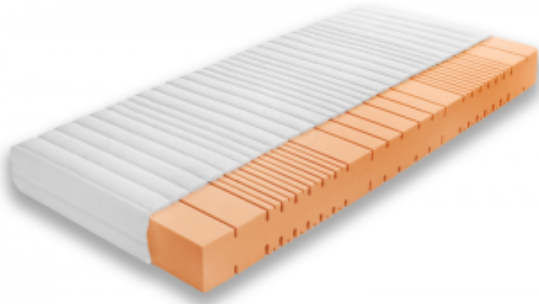

Link do produktu: <https://kaldekor.pl/materac-wysokoelastyczny-cortona-twardy-140-x-200-p-7614.html>

Materac wysokoelastyczny Cortona twardy 140 x 200 - Frankhauer

Cena brutto	1 730,97 zł
Dostępność	Aktualnie niedostępny
Standardowy czas wysyłki	3 - 4 dni
Numer katalogowy	OLA112 Deomi
Kod producenta	OLA112 Deomi

Opis produktu

Materac wysokoelastyczny Cortona twardy 140 x 200

- Typ materaca: **Wysokoelastyczny**
- Twardość: **twardy H3**
- Wysokość: **18 cm**
- Producent: **Frankhauer**
- Wysyłka: **21 dni (0 zł)**
- Gwarancja: **3 lata**
- Naturalny lateks: **nie**

Polecany dla:

- Alergików
- Osób ważących powyżej 60 kg
- Osób z problemami z kręgosłupem
- Par

Skład/właściwości:

- piankowy
- wysokoelastyczny
- antyalergiczny
- dla dwóch osób
- pianka wysokoelastyczna
- Powierzchnię użytkową stanowią obie strony produktu.
- Antyalergiczna pianka zapewniająca odpowiednią przewiewność oraz wentylację.
- Wysokoelastyczna pianka (T40-50 kg/m³) o różnym stopniu twardości zapewnia elastyczność i właściwe podparcie dla ciała.
- Sprężyny o różnym stopniu sprężystości zostały rozmieszczone w siedmiu strefach twardości. Takie rozwiązanie zapewnia dostosowanie materaca do anatomicznych krzywizn kręgosłupa oraz sprawia, że każda część ciała znajduje podparcie adekwatne do swojego ciężaru.

Materac Cortona twardy to materac wykonany z jednolitego bloku pianki wysokoelastycznej (tzw. zimnej pianki). Dzięki zastosowaniu takiego materiału jest bardzo komfortowy, z łatwością dopasowuje się do kształtu sylwetki oraz niweluje wszelkie uciski na kręgosłup. Wysokość materaca wraz z pokrowcem to ok. 18 cm.