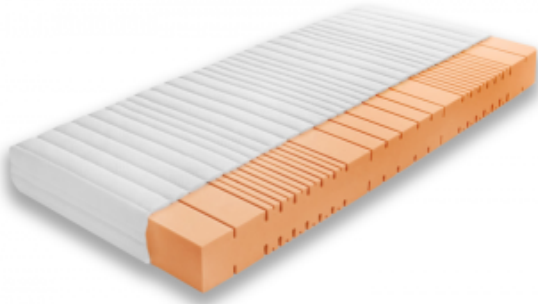

Link do produktu: <https://kaldekor.pl/materac-wysokoelastyczny-cortona-twardy-140-x-200-p-7614.html>

Materac wysokoelastyczny Cortona twardy 140 x 200 - Frankhauer

Nasza cena brutto	1 730,97 zł
Dostępność	Aktualnie niedostępny
Czas wysyłki	3 - 4 dni
Numer katalogowy	OLA112 Deomi
Kod producenta	OLA112 Deomi

Opis produktu

Materac wysokoelastyczny Cortona twardy 140 x 200

- Typ materaca: **Wysokoelastyczny**
- Twardość: **twardy H3**
- Wysokość: **18 cm**
- Producent: **Frankhauer**
- Wysyłka: **21 dni (0 zł)**
- Gwarancja: **3 lata**
- Naturalny lateks: **nie**

Polecany dla:

- Alergików
- Osób ważących powyżej 60 kg
- Osób z problemami z kręgosłupem
- Par

Skład/właściwości:

- piankowy
- wysokoelastyczny
- antyalergiczny
- dla dwóch osób
- pianka wysokoelastyczna
- Powierzchnię użytkową stanowią obie strony produktu.
- Antyalergiczna pianka zapewniająca odpowiednią przewiewność oraz wentylację.
- Wysokoelastyczna pianka (T40-50 kg/m³) o różnym stopniu twardości zapewnia elastyczność i właściwe podparcie dla ciała.
- Sprężyny o różnym stopniu sprężystości zostały rozmieszczone w siedmiu strefach twardości. Takie rozwiązanie zapewnia dostosowanie materaca do anatomicznych krzywizn kręgosłupa oraz sprawia, że każda część ciała znajduje podparcie adekwatne do swojego ciężaru.

Materac Cortona twardy to materac wykonany z jednolitego bloku pianki wysokoelastycznej (tzw. zimnej pianki). Dzięki zastosowaniu takiego materiału jest bardzo komfortowy, z łatwością dopasowuje się do kształtu sylwetki oraz niweluje wszelkie uciski na kręgosłup. Wysokość materaca wraz z pokrowcem to ok. 18 cm.