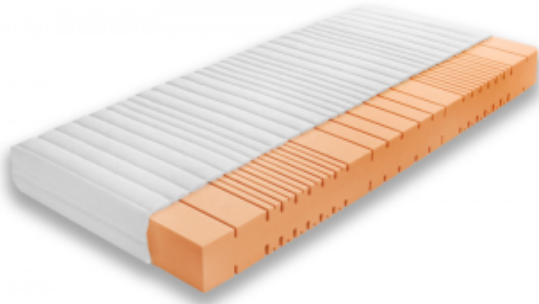

Link do produktu: <https://kaldekor.pl/materac-wysokoelastyczny-cortona-twardy-120-x-200-p-7613.html>

Materac wysokoelastyczny Cortona twardy 120 x 200 - Frankhauer

Nasza cena brutto	1 571,92 zł
Dostępność	Aktualnie niedostępny
Czas wysyłki	3 - 4 dni
Numer katalogowy	OLA111 Deomi
Kod producenta	OLA111 Deomi

Opis produktu

Materac wysokoelastyczny Cortona twardy 120 x 200

- Typ materaca: **Wysokoelastyczny**
- Twardość: **twardy H3**
- Wysokość: **18 cm**
- Producent: **Frankhauer**
- Wysyłka: **21 dni (0 zł)**
- Gwarancja: **3 lata**
- Naturalny lateks: **nie**

Polecany dla:

- Alergików
- Osób ważących powyżej 60 kg
- Osób z problemami z kręgosłupem
- Par

Skład/właściwości:

- piankowy
- wysokoelastyczny
- antyalergiczny
- dla dwóch osób
- pianka wysokoelastyczna
- Powierzchnię użytkową stanowią obie strony produktu.
- Antyalergiczna pianka zapewniająca odpowiednią przewiewność oraz wentylację.
- Wysokoelastyczna pianka (T40-50 kg/m³) o różnym stopniu twardości zapewnia elastyczność i właściwe podparcie dla ciała.
- Sprężyny o różnym stopniu sprężystości zostały rozmieszczone w siedmiu strefach twardości. Takie rozwiązanie zapewnia dostosowanie materaca do anatomicznych krzywizn kręgosłupa oraz sprawia, że każda część ciała znajduje podparcie adekwatne do swojego ciężaru.

Materac Cortona twardy to materac wykonany z jednolitego bloku pianki wysokoelastycznej (tzw. zimnej pianki). Dzięki zastosowaniu takiego materiału jest bardzo komfortowy, z łatwością dopasowuje się do kształtu sylwetki oraz niweluje wszelkie uciski na kręgosłup. Wysokość materaca wraz z pokrowcem to ok. 18 cm.