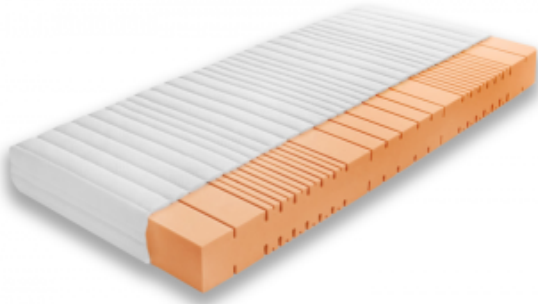

Link do produktu: <https://kaldekor.pl/materac-wysokoelastyczny-cortona-twardy-120-x-200-p-7613.html>

Materac wysokoelastyczny Cortona twardy 120 x 200 - Frankhauer

Nasza cena brutto	1 571,92 zł
Dostępność	Aktualnie niedostępny
Czas wysyłki	3 - 4 dni
Numer katalogowy	OLA111 Deomi
Kod producenta	OLA111 Deomi

Opis produktu

Materac wysokoelastyczny Cortona twardy 120 x 200

- Typ materaca: **Wysokoelastyczny**
- Twardość: **twardy H3**
- Wysokość: **18 cm**
- Producent: **Frankhauer**
- Wysyłka: **21 dni (0 zł)**
- Gwarancja: **3 lata**
- Naturalny lateks: **nie**

Polecany dla:

- Alergików
- Osób ważących powyżej 60 kg
- Osób z problemami z kręgosłupem
- Par

Skład/właściwości:

- piankowy
- wysokoelastyczny
- antyalergiczny
- dla dwóch osób
- pianka wysokoelastyczna
- Powierzchnię użytkową stanowią obie strony produktu.
- Antyalergiczna pianka zapewniająca odpowiednią przewiewność oraz wentylację.
- Wysokoelastyczna pianka (T40-50 kg/m³) o różnym stopniu twardości zapewnia elastyczność i właściwe podparcie dla ciała.
- Sprężyny o różnym stopniu sprężystości zostały rozmieszczone w siedmiu strefach twardości. Takie rozwiązanie zapewnia dostosowanie materaca do anatomicznych krzywizn kręgosłupa oraz sprawia, że każda część ciała znajduje podparcie adekwatne do swojego ciężaru.

Materac Cortona twardy to materac wykonany z jednolitego bloku pianki wysokoelastycznej (tzw. zimnej pianki). Dzięki zastosowaniu takiego materiału jest bardzo komfortowy, z łatwością dopasowuje się do kształtu sylwetki oraz niweluje wszelkie uciski na kręgosłup. Wysokość materaca wraz z pokrowcem to ok. 18 cm.