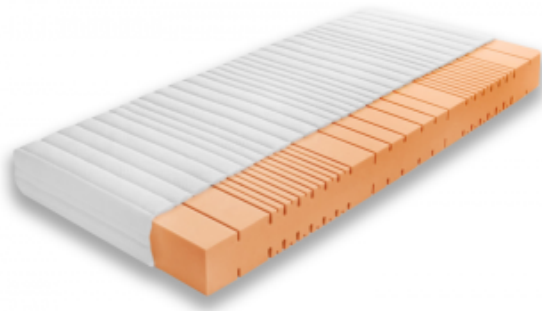

Link do produktu: <https://kaldekor.pl/materac-wysokoelastyczny-cortona-twardy-120-x-200-p-7613.html>

Materac wysokoelastyczny Cortona twardy 120 x 200 - Frankhauer

Cena brutto	1 571,92 zł
Dostępność	Aktualnie niedostępny
Standardowy czas wysyłki	3 - 4 dni
Numer katalogowy	OLA111 Deomi
Kod producenta	OLA111 Deomi

Opis produktu

Materac wysokoelastyczny Cortona twardy 120 x 200

- Typ materaca: **Wysokoelastyczny**
- Twardość: **twardy H3**
- Wysokość: **18 cm**
- Producent: **Frankhauer**
- Wysyłka: **21 dni (0 zł)**
- Gwarancja: **3 lata**
- Naturalny lateks: **nie**

Polecany dla:

- Alergików
- Osób ważących powyżej 60 kg
- Osób z problemami z kręgosłupem
- Par

Skład/właściwości:

- piankowy
- wysokoelastyczny
- antyalergiczny
- dla dwóch osób
- pianka wysokoelastyczna
- Powierzchnię użytkową stanowią obie strony produktu.
- Antyalergiczna pianka zapewniająca odpowiednią przewiewność oraz wentylację.
- Wysokoelastyczna pianka (T40-50 kg/m³) o różnym stopniu twardości zapewnia elastyczność i właściwe podparcie dla ciała.
- Sprężyny o różnym stopniu sprężystości zostały rozmieszczone w siedmiu strefach twardości. Takie rozwiązanie zapewnia dostosowanie materaca do anatomicznych krzywizn kręgosłupa oraz sprawia, że każda część ciała znajduje podparcie adekwatne do swojego ciężaru.

Materac Cortona twardy to materac wykonany z jednolitego bloku pianki wysokoelastycznej (tzw. zimnej pianki). Dzięki zastosowaniu takiego materiału jest bardzo komfortowy, z łatwością dopasowuje się do kształtu sylwetki oraz niweluje wszelkie uciski na kręgosłup. Wysokość materaca wraz z pokrowcem to ok. 18 cm.