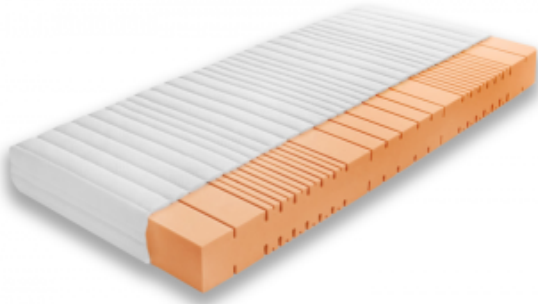

Link do produktu: <https://kaldekor.pl/materac-wysokoelastyczny-cortona-twardy-120-x-200-p-7613.html>

Materac wysokoelastyczny Cortona twardy 120 x 200 - Frankhauer

Nasza cena brutto	1 571,92 zł
Dostępność	Aktualnie niedostępny
Czas wysyłki	3 - 4 dni
Numer katalogowy	OLA111 Deomi
Kod producenta	OLA111 Deomi

Opis produktu

Materac wysokoelastyczny Cortona twardy 120 x 200

- Typ materaca: **Wysokoelastyczny**
- Twardość: **twardy H3**
- Wysokość: **18 cm**
- Producent: **Frankhauer**
- Wysyłka: **21 dni (0 zł)**
- Gwarancja: **3 lata**
- Naturalny lateks: **nie**

Polecany dla:

- Alergików
- Osób ważących powyżej 60 kg
- Osób z problemami z kręgosłupem
- Par

Skład/właściwości:

- piankowy
- wysokoelastyczny
- antyalergiczny
- dla dwóch osób
- pianka wysokoelastyczna
- Powierzchnię użytkową stanowią obie strony produktu.
- Antyalergiczna pianka zapewniająca odpowiednią przewiewność oraz wentylację.
- Wysokoelastyczna pianka (T40-50 kg/m³) o różnym stopniu twardości zapewnia elastyczność i właściwe podparcie dla ciała.
- Sprężyny o różnym stopniu sprężystości zostały rozmieszczone w siedmiu strefach twardości. Takie rozwiązanie zapewnia dostosowanie materaca do anatomicznych krzywizn kręgosłupa oraz sprawia, że każda część ciała znajduje podparcie adekwatne do swojego ciężaru.