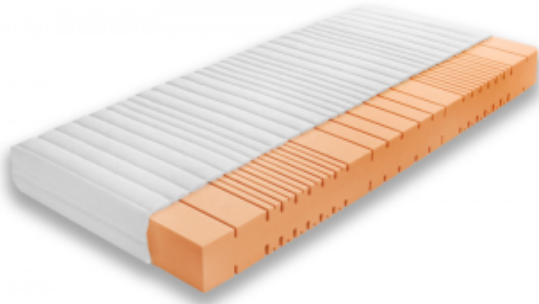

Link do produktu: <https://kaldekor.pl/materac-wysokoelastyczny-cortona-twardy-100-x-200-p-7612.html>

Materac wysokoelastyczny Cortona twardy 100 x 200 - Frankhauer

Nasza cena brutto	1 368,70 zł
Dostępność	Aktualnie niedostępny
Czas wysyłki	3 - 4 dni
Numer katalogowy	OLA110 Deomi
Kod producenta	OLA110 Deomi

Opis produktu

Materac wysokoelastyczny Cortona twardy 100 x 200

- Typ materaca: **Wysokoelastyczny**
- Twardość: **twardy H3**
- Wysokość: **18 cm**
- Producent: **Frankhauer**
- Wysyłka: **21 dni (0 zł)**
- Gwarancja: **3 lata**
- Naturalny lateks: **nie**

Polecany dla:

- Alergików
- Osób ważących powyżej 60 kg
- Osób z problemami z kręgosłupem
- Par

Skład/właściwości:

- piankowy
- wysokoelastyczny
- antyalergiczny
- dla dwóch osób
- pianka wysokoelastyczna
- Powierzchnię użytkową stanowią obie strony produktu.
- Antyalergiczna pianka zapewniająca odpowiednią przewiewność oraz wentylację.
- Wysokoelastyczna pianka (T40-50 kg/m³) o różnym stopniu twardości zapewnia elastyczność i właściwe podparcie dla ciała.
- Sprężyny o różnym stopniu sprężystości zostały rozmieszczone w siedmiu strefach twardości. Takie rozwiązanie zapewnia dostosowanie materaca do anatomicznych krzywizn kręgosłupa oraz sprawia, że każda część ciała znajduje podparcie adekwatne do swojego ciężaru.

Materac Cortona twardy to materac wykonany z jednolitego bloku pianki wysokoelastycznej (tzw. zimnej pianki). Dzięki zastosowaniu takiego materiału jest bardzo komfortowy, z łatwością dopasowuje się do kształtu sylwetki oraz niweluje wszelkie uciski na kręgosłup. Wysokość materaca wraz z pokrowcem to ok. 18 cm.