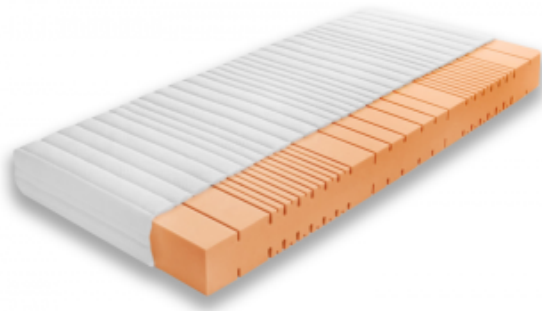

Link do produktu: <https://kaldekor.pl/materac-wysokoelastyczny-cortona-twardy-100-x-200-p-7612.html>

Materac wysokoelastyczny Cortona twardy 100 x 200 - Frankhauer

Nasza cena brutto	1 368,70 zł
Dostępność	Aktualnie niedostępny
Czas wysyłki	3 - 4 dni
Numer katalogowy	OLA110 Deomi
Kod producenta	OLA110 Deomi

Opis produktu

Materac wysokoelastyczny Cortona twardy 100 x 200

- Typ materaca: **Wysokoelastyczny**
- Twardość: **twardy H3**
- Wysokość: **18 cm**
- Producent: **Frankhauer**
- Wysyłka: **21 dni (0 zł)**
- Gwarancja: **3 lata**
- Naturalny lateks: **nie**

Polecany dla:

- Alergików
- Osób ważących powyżej 60 kg
- Osób z problemami z kręgosłupem
- Par

Skład/właściwości:

- piankowy
- wysokoelastyczny
- antyalergiczny
- dla dwóch osób
- pianka wysokoelastyczna
- Powierzchnię użytkową stanowią obie strony produktu.
- Antyalergiczna pianka zapewniająca odpowiednią przewiewność oraz wentylację.
- Wysokoelastyczna pianka (T40-50 kg/m³) o różnym stopniu twardości zapewnia elastyczność i właściwe podparcie dla ciała.
- Sprężyny o różnym stopniu sprężystości zostały rozmieszczone w siedmiu strefach twardości. Takie rozwiązanie zapewnia dostosowanie materaca do anatomicznych krzywizn kręgosłupa oraz sprawia, że każda część ciała znajduje podparcie adekwatne do swojego ciężaru.