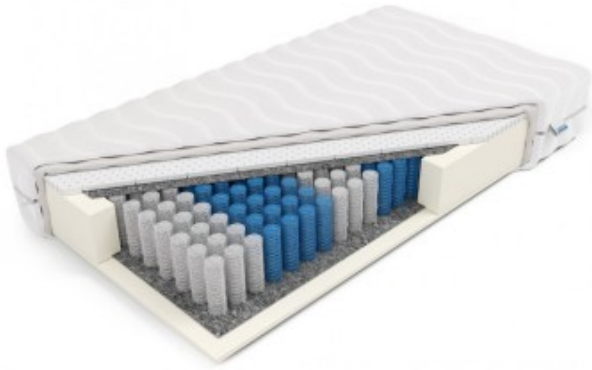

Link do produktu: <https://kaldekor.pl/materac-pocket-z-lateksem-eros-120-x-200-p-7097.html>

Materac pocket z lateksem Eros 120 x 200 - Frankhauer

Nasza cena brutto	1 249,00 zł
Dostępność	Dostępny
Czas wysyłki	3 - 4 dni
Numer katalogowy	m269 Margrita
Kod producenta	m269 Margrita

Opis produktu

Materac pocket z lateksem Eros 120 x 200

- Ilość sprężyn: **272 szt./m2**
- Twardość: **średni H2**
- Wysokość: **16 cm**
- Producent: **Frankhauer**
- Wysyłka: **24h (0 zł)**
- Gwarancja: **10 lat**

Polecany dla:

- Alergików
- Osób ważących powyżej 60 kg
- Osób z problemami z kręgosłupem
- Par

Skład/właściwości:

- sprężynowy kieszeniowy/pocket 7 stref
- lateksowy
- lateks
- ortopedyczny
- antyalergiczny
- dla dwóch osób
- Powierzchnię użytkową stanowią obie strony produktu.
- W materacu kieszeniowym każda sprężyna znajduje się w oddzielnym materiałowym woreczku. Dzięki temu działają one niezależnie od siebie a materac ma sprężystość punktową, czyli ugina się tylko w punkcie nacisku. Materace kieszeniowe polecane są dla par, ponieważ struktura formatki pocketowej sprawia, że ruchy jednej osoby nie są odczuwane w drugiej części materaca.
- Pianka o punktowej elastyczności zapewnia odpowiednie podparcie dla kręgosłupa. Posiada właściwości ortopedyczne.
- Antyalergiczna pianka zapewniająca odpowiednią przewiewność oraz wentylację.