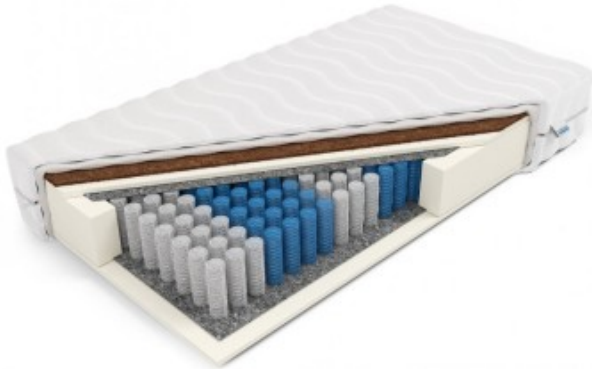

Link do produktu: <https://kaldekor.pl/materac-pocket-z-końskim-włosem-balios-90-x-200-p-7799.html>

Materac pocket z końskim włosiem Balios 90 x 200 - Frankhauer

Nasza cena brutto	679,49 zł
Dostępność	Dostępny
Czas wysyłki	3 - 4 dni
Numer katalogowy	YUYUTR Margrita
Kod producenta	YUYUTR Margrita

Opis produktu

Materac pocket z końskim włosiem Balios 90 x 200

- Ilość sprężyn: **272 szt./m2**
- Wysokość: **16 cm**
- Producent: **Frankhauer**
- Wysyłka: **24h (0 zł)**
- Gwarancja: **10 lat**

Polecany dla:

- Osób ważących między 60 a 80 kg
- Osób z problemami z kręgosłupem
- Par

Skład/właściwości:

- piankowy 7 stref
- sprężynowy kieszeniowy/pocket 7 stref
- dla dwóch osób
- Powierzchnię użytkową stanowią obie strony produktu.
- W materacu kieszeniowym każda sprężyna znajduje się w oddzielnym materiałowym woreczku. Dzięki temu działają one niezależnie od siebie a materac ma sprężystość punktową, czyli ugina się tylko w punkcie nacisku. Materace kieszeniowe polecane są dla par, ponieważ struktura formatki pocketowej sprawia, że ruchy jednej osoby nie są odczuwane w drugiej części materaca.
- Sprężyny o różnym stopniu sprężystości zostały rozmieszczone w siedmiu strefach twardości. Takie rozwiązanie zapewnia dostosowanie materaca do anatomicznych krzywizn kręgosłupa oraz sprawia, że każda część ciała znajduje podparcie adekwatne do swojego ciężaru.
- Owata zapewnia doskonałe ocieplenie i wentylację.
- Produkt posiada praktyczny zamek błyskawiczny.
- Materiał o właściwościach antyalergicznym.
- Produkt o właściwościach antygrzybicznym.