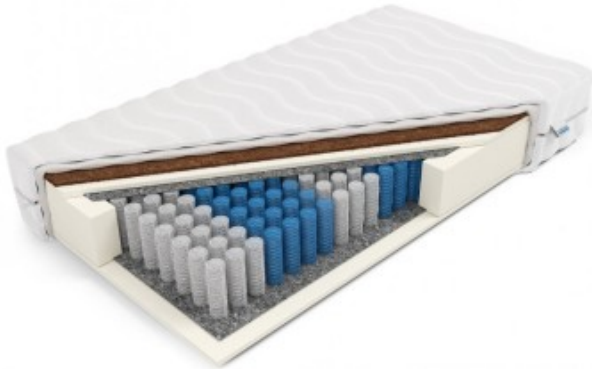

Link do produktu: <https://kaldekor.pl/materac-pocket-z-końskim-włosem-balios-90-x-200-p-7799.html>

Materac pocket z końskim włosiem Balios 90 x 200 - Frankhauer

Cena brutto	679,49 zł
Dostępność	Dostępny
Standardowy czas wysyłki	3 - 4 dni
Numer katalogowy	YUYUTR Margrita
Kod producenta	YUYUTR Margrita

Opis produktu

Materac pocket z końskim włosiem Balios 90 x 200

- Ilość sprężyn: **272 szt./m2**
- Wysokość: **16 cm**
- Producent: **Frankhauer**
- Wysyłka: **24h (0 zł)**
- Gwarancja: **10 lat**

Polecany dla:

- Osób ważących między 60 a 80 kg
- Osób z problemami z kręgosłupem
- Par

Skład/właściwości:

- piankowy 7 stref
- sprężynowy kieszeniowy/pocket 7 stref
- dla dwóch osób
- Powierzchnię użytkową stanowią obie strony produktu.
- W materacu kieszeniowym każda sprężyna znajduje się w oddzielnym materiałowym woreczku. Dzięki temu działają one niezależnie od siebie a materac ma sprężystość punktową, czyli ugina się tylko w punkcie nacisku. Materace kieszeniowe polecane są dla par, ponieważ struktura formatki pocketowej sprawia, że ruchy jednej osoby nie są odczuwane w drugiej części materaca.
- Sprężyny o różnym stopniu sprężystości zostały rozmieszczone w siedmiu strefach twardości. Takie rozwiązanie zapewnia dostosowanie materaca do anatomicznych krzywizn kręgosłupa oraz sprawia, że każda część ciała znajduje podparcie adekwatne do swojego ciężaru.
- Owata zapewnia doskonałe ocieplenie i wentylację.
- Produkt posiada praktyczny zamek błyskawiczny.
- Materiał o właściwościach antyalergicznym.
- Produkt o właściwościach antygrzybicznym.