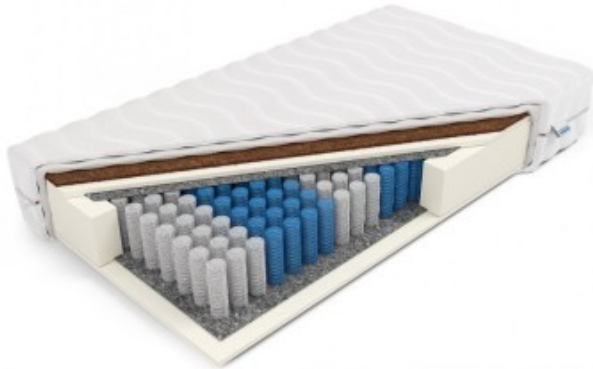

Link do produktu: <https://kaldekor.pl/materac-pocket-z-końskim-włosem-balios-200-x-200-p-7805.html>

Materac pocket z końskim włosiem Balios 200 x 200 - Frankhauer

Nasza cena brutto	1 430,55 zł
Dostępność	Dostępny
Czas wysyłki	3 - 4 dni
Numer katalogowy	SDFDS Margrita
Kod producenta	SDFDS Margrita

Opis produktu

Materac pocket z końskim włosiem Balios 200 x 200

- Ilość sprężyn: **272 szt./m2**
- Wysokość: **16 cm**
- Producent: **Frankhauer**
- Wysyłka: **24h (0 zł)**
- Gwarancja: **10 lat**

Polecany dla:

- Osób ważących między 60 a 80 kg
- Osób z problemami z kręgosłupem
- Par

Skład/właściwości:

- piankowy 7 stref
- sprężynowy kieszeniowy/pocket 7 stref
- dla dwóch osób
- Powierzchnię użytkową stanowią obie strony produktu.
- W materacu kieszeniowym każda sprężyna znajduje się w oddzielnym materiałowym woreczku. Dzięki temu działają one niezależnie od siebie a materac ma sprężystość punktową, czyli ugina się tylko w punkcie nacisku. Materace kieszeniowe polecane są dla par, ponieważ struktura formatki pocketowej sprawia, że ruchy jednej osoby nie są odczuwane w drugiej części materaca.
- Sprężyny o różnym stopniu sprężystości zostały rozmieszczone w siedmiu strefach twardości. Takie rozwiązanie zapewnia dostosowanie materaca do anatomicznych krzywizn kręgosłupa oraz sprawia, że każda część ciała znajduje podparcie adekwatne do swojego ciężaru.
- Owata zapewnia doskonałe ocieplenie i wentylację.
- Produkt posiada praktyczny zamek błyskawiczny.
- Materiał o właściwościach antyalergicznym.
- Produkt o właściwościach antygrzybicznym.