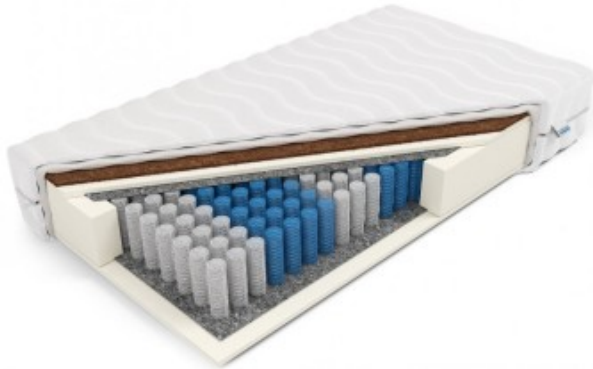

Link do produktu: <https://kaldekor.pl/materac-pocket-z-końskim-włosem-balios-180-x-200-p-7804.html>

Materac pocket z końskim włosiem Balios 180 x 200 - Frankhauer

Cena brutto	1 298,01 zł
Dostępność	Dostępny
Standardowy czas wysyłki	3 - 4 dni
Numer katalogowy	VGNHJGFH Margrita
Kod producenta	VGNHJGFH Margrita

Opis produktu

Materac pocket z końskim włosiem Balios 180 x 200

- Ilość sprężyn: **272 szt./m2**
- Wysokość: **16 cm**
- Producent: **Frankhauer**
- Wysyłka: **24h (0 zł)**
- Gwarancja: **10 lat**

Polecany dla:

- Osób ważących między 60 a 80 kg
- Osób z problemami z kręgosłupem
- Par

Skład/właściwości:

- piankowy 7 stref
- sprężynowy kieszeniowy/pocket 7 stref
- dla dwóch osób
- Powierzchnię użytkową stanowią obie strony produktu.
- W materacu kieszeniowym każda sprężyna znajduje się w oddzielnym materiałowym woreczku. Dzięki temu działają one niezależnie od siebie a materac ma sprężystość punktową, czyli ugina się tylko w punkcie nacisku. Materace kieszeniowe polecane są dla par, ponieważ struktura formatki pocketowej sprawia, że ruchy jednej osoby nie są odczuwane w drugiej części materaca.
- Sprężyny o różnym stopniu sprężystości zostały rozmieszczone w siedmiu strefach twardości. Takie rozwiązanie zapewnia dostosowanie materaca do anatomicznych krzywizn kręgosłupa oraz sprawia, że każda część ciała znajduje podparcie adekwatne do swojego ciężaru.
- Owata zapewnia doskonałe ocieplenie i wentylację.
- Produkt posiada praktyczny zamek błyskawiczny.
- Materiał o właściwościach antyalergicznym.
- Produkt o właściwościach antygrzybicznym.