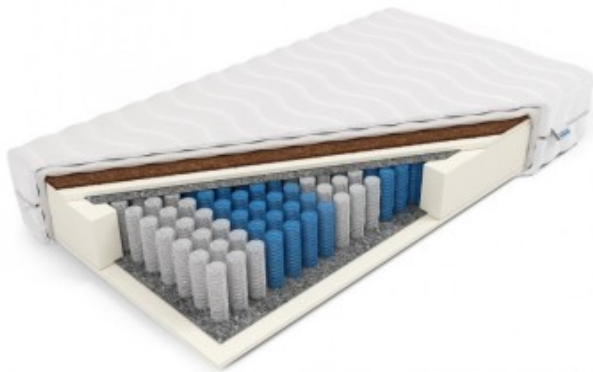

Link do produktu: <https://kaldekor.pl/materac-pocket-z-końskim-włosem-balios-180-x-200-p-7804.html>

Materac pocket z końskim włosiem Balios 180 x 200 - Frankhauer

Nasza cena brutto	1 298,01 zł
Dostępność	Dostępny
Czas wysyłki	3 - 4 dni
Numer katalogowy	VGNHJGFH Margrita
Kod producenta	VGNHJGFH Margrita

Opis produktu

Materac pocket z końskim włosiem Balios 180 x 200

- Ilość sprężyn: **272 szt./m2**
- Wysokość: **16 cm**
- Producent: **Frankhauer**
- Wysyłka: **24h (0 zł)**
- Gwarancja: **10 lat**

Polecany dla:

- Osób ważących między 60 a 80 kg
- Osób z problemami z kręgosłupem
- Par

Skład/właściwości:

- piankowy 7 stref
- sprężynowy kieszeniowy/pocket 7 stref
- dla dwóch osób
- Powierzchnię użytkową stanowią obie strony produktu.
- W materacu kieszeniowym każda sprężyna znajduje się w oddzielnym materiałowym woreczku. Dzięki temu działają one niezależnie od siebie a materac ma sprężystość punktową, czyli ugina się tylko w punkcie nacisku. Materace kieszeniowe polecane są dla par, ponieważ struktura formatki pocketowej sprawia, że ruchy jednej osoby nie są odczuwane w drugiej części materaca.
- Sprężyny o różnym stopniu sprężystości zostały rozmieszczone w siedmiu strefach twardości. Takie rozwiązanie zapewnia dostosowanie materaca do anatomicznych krzywizn kręgosłupa oraz sprawia, że każda część ciała znajduje podparcie adekwatne do swojego ciężaru.
- Owata zapewnia doskonałe ocieplenie i wentylację.
- Produkt posiada praktyczny zamek błyskawiczny.
- Materiał o właściwościach antyalergicznym.
- Produkt o właściwościach antygrzybicznym.