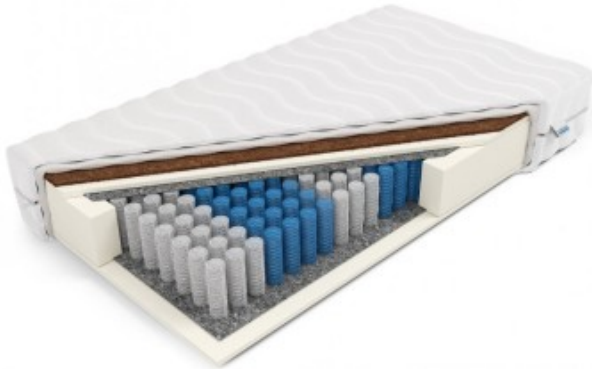

Link do produktu: <https://kaldekor.pl/materac-pocket-z-końskim-włosem-balios-160-x-200-p-7803.html>

Materac pocket z końskim włosiem Balios 160 x 200 - Frankhauer

Nasza cena brutto	1 138,96 zł
Dostępność	Dostępny
Czas wysyłki	3 - 4 dni
Numer katalogowy	GHGHF Margrita
Kod producenta	GHGHF Margrita

Opis produktu

Materac pocket z końskim włosiem Balios 160 x 200

- Ilość sprężyn: **272 szt./m2**
- Wysokość: **16 cm**
- Producent: **Frankhauer**
- Wysyłka: **24h (0 zł)**
- Gwarancja: **10 lat**

Polecany dla:

- Osób ważących między 60 a 80 kg
- Osób z problemami z kręgosłupem
- Par

Skład/właściwości:

- piankowy 7 stref
- sprężynowy kieszeniowy/pocket 7 stref
- dla dwóch osób
- Powierzchnię użytkową stanowią obie strony produktu.
- W materacu kieszeniowym każda sprężyna znajduje się w oddzielnym materiałowym woreczku. Dzięki temu działają one niezależnie od siebie a materac ma sprężystość punktową, czyli ugina się tylko w punkcie nacisku. Materace kieszeniowe polecane są dla par, ponieważ struktura formatki pocketowej sprawia, że ruchy jednej osoby nie są odczuwane w drugiej części materaca.
- Sprężyny o różnym stopniu sprężystości zostały rozmieszczone w siedmiu strefach twardości. Takie rozwiązanie zapewnia dostosowanie materaca do anatomicznych krzywizn kręgosłupa oraz sprawia, że każda część ciała znajduje podparcie adekwatne do swojego ciężaru.
- Owata zapewnia doskonałe ocieplenie i wentylację.
- Produkt posiada praktyczny zamek błyskawiczny.
- Materiał o właściwościach antyalergicznym.
- Produkt o właściwościach antygrzybicznym.