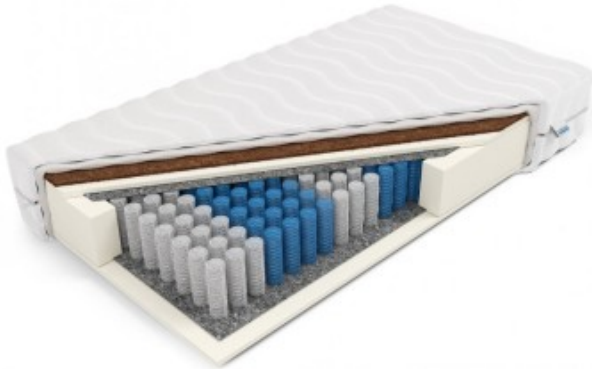

Link do produktu: <https://kaldekor.pl/materac-pocket-z-końskim-włosem-balios-120-x-200-p-7801.html>

Materac pocket z końskim włosiem Balios 120 x 200 - Frankhauer

Cena brutto	882,72 zł
Dostępność	Dostępny
Standardowy czas wysyłki	3 - 4 dni
Numer katalogowy	GGFHG Margrita
Kod producenta	GGFHG Margrita

Opis produktu

Materac pocket z końskim włosiem Balios 120 x 200

- Ilość sprężyn: **272 szt./m2**
- Wysokość: **16 cm**
- Producent: **Frankhauer**
- Wysyłka: **24h (0 zł)**
- Gwarancja: **10 lat**

Polecany dla:

- Osób ważących między 60 a 80 kg
- Osób z problemami z kręgosłupem
- Par

Skład/właściwości:

- piankowy 7 stref
- sprężynowy kieszeniowy/pocket 7 stref
- dla dwóch osób
- Powierzchnię użytkową stanowią obie strony produktu.
- W materacu kieszeniowym każda sprężyna znajduje się w oddzielnym materiałowym woreczku. Dzięki temu działają one niezależnie od siebie a materac ma sprężystość punktową, czyli ugina się tylko w punkcie nacisku. Materace kieszeniowe polecane są dla par, ponieważ struktura formatki pocketowej sprawia, że ruchy jednej osoby nie są odczuwane w drugiej części materaca.
- Sprężyny o różnym stopniu sprężystości zostały rozmieszczone w siedmiu strefach twardości. Takie rozwiązanie zapewnia dostosowanie materaca do anatomicznych krzywizn kręgosłupa oraz sprawia, że każda część ciała znajduje podparcie adekwatne do swojego ciężaru.
- Owata zapewnia doskonałe ocieplenie i wentylację.
- Produkt posiada praktyczny zamek błyskawiczny.
- Materiał o właściwościach antyalergicznym.
- Produkt o właściwościach antygrzybicznym.