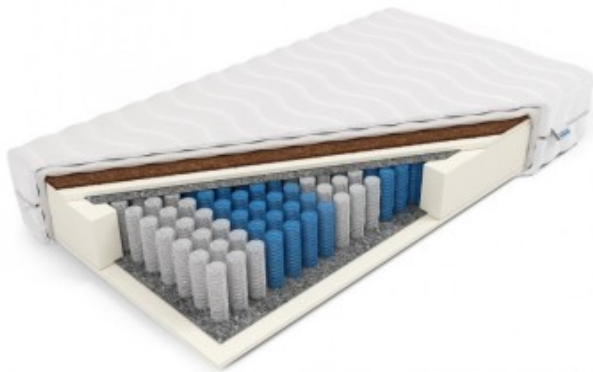

Link do produktu: <https://kaldekor.pl/materac-pocket-z-końskim-włosem-balios-120-x-200-p-7801.html>

Materac pocket z końskim włosiem Balios 120 x 200 - Frankhauer

Nasza cena brutto	882,72 zł
Dostępność	Dostępny
Czas wysyłki	3 - 4 dni
Numer katalogowy	GGFHG Margrita
Kod producenta	GGFHG Margrita

Opis produktu

Materac pocket z końskim włosiem Balios 120 x 200

- Ilość sprężyn: **272 szt./m2**
- Wysokość: **16 cm**
- Producent: **Frankhauer**
- Wysyłka: **24h (0 zł)**
- Gwarancja: **10 lat**

Polecany dla:

- Osób ważących między 60 a 80 kg
- Osób z problemami z kręgosłupem
- Par

Skład/właściwości:

- piankowy 7 stref
- sprężynowy kieszeniowy/pocket 7 stref
- dla dwóch osób
- Powierzchnię użytkową stanowią obie strony produktu.
- W materacu kieszeniowym każda sprężyna znajduje się w oddzielnym materiałowym woreczku. Dzięki temu działają one niezależnie od siebie a materac ma sprężystość punktową, czyli ugina się tylko w punkcie nacisku. Materace kieszeniowe polecane są dla par, ponieważ struktura formatki pocketowej sprawia, że ruchy jednej osoby nie są odczuwane w drugiej części materaca.
- Sprężyny o różnym stopniu sprężystości zostały rozmieszczone w siedmiu strefach twardości. Takie rozwiązanie zapewnia dostosowanie materaca do anatomicznych krzywizn kręgosłupa oraz sprawia, że każda część ciała znajduje podparcie adekwatne do swojego ciężaru.
- Owata zapewnia doskonałe ocieplenie i wentylację.
- Produkt posiada praktyczny zamek błyskawiczny.
- Materiał o właściwościach antyalergicznym.
- Produkt o właściwościach antygrzybicznym.