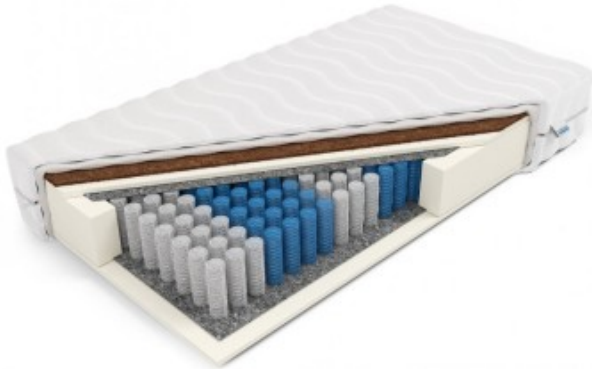

Link do produktu: <https://kaldekor.pl/materac-pocket-z-końskim-włosem-balios-100-x-200-p-7800.html>

Materac pocket z końskim włosiem Balios 100 x 200 - Frankhauer

Nasza cena brutto	750,18 zł
Dostępność	Dostępny
Czas wysyłki	3 - 4 dni
Numer katalogowy	DSDSD Margrita
Kod producenta	DSDSD Margrita

Opis produktu

Materac pocket z końskim włosiem Balios 100 x 200

- Ilość sprężyn: **272 szt./m2**
- Wysokość: **16 cm**
- Producent: **Frankhauer**
- Wysyłka: **24h (0 zł)**
- Gwarancja: **10 lat**

Polecany dla:

- Osób ważących między 60 a 80 kg
- Osób z problemami z kręgosłupem
- Par

Skład/właściwości:

- piankowy 7 stref
- sprężynowy kieszeniowy/pocket 7 stref
- dla dwóch osób
- Powierzchnię użytkową stanowią obie strony produktu.
- W materacu kieszeniowym każda sprężyna znajduje się w oddzielnym materiałowym woreczku. Dzięki temu działają one niezależnie od siebie a materac ma sprężystość punktową, czyli ugina się tylko w punkcie nacisku. Materace kieszeniowe polecane są dla par, ponieważ struktura formatki pocketowej sprawia, że ruchy jednej osoby nie są odczuwane w drugiej części materaca.
- Sprężyny o różnym stopniu sprężystości zostały rozmieszczone w siedmiu strefach twardości. Takie rozwiązanie zapewnia dostosowanie materaca do anatomicznych krzywizn kręgosłupa oraz sprawia, że każda część ciała znajduje podparcie adekwatne do swojego ciężaru.
- Owata zapewnia doskonałe ocieplenie i wentylację.
- Produkt posiada praktyczny zamek błyskawiczny.
- Materiał o właściwościach antyalergicznym.
- Produkt o właściwościach antygrzybicznym.