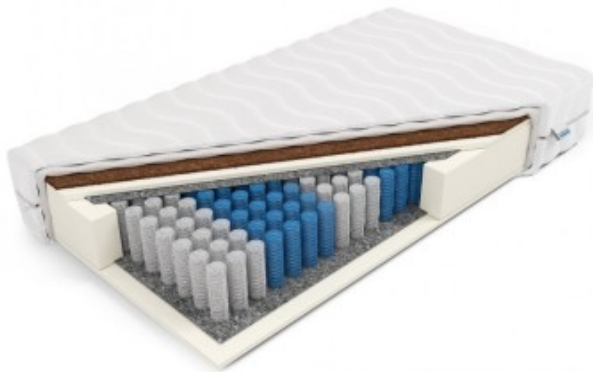

Link do produktu: <https://kaldekor.pl/materac-pocket-z-końskim-włosem-balios-100-x-200-p-7800.html>

Materac pocket z końskim włosiem Balios 100 x 200 - Frankhauer

Cena brutto	750,18 zł
Dostępność	Dostępny
Standardowy czas wysyłki	3 - 4 dni
Numer katalogowy	DSDSD Margrita
Kod producenta	DSDSD Margrita

Opis produktu

Materac pocket z końskim włosiem Balios 100 x 200

- Ilość sprężyn: **272 szt./m2**
- Wysokość: **16 cm**
- Producent: **Frankhauer**
- Wysyłka: **24h (0 zł)**
- Gwarancja: **10 lat**

Polecany dla:

- Osób ważących między 60 a 80 kg
- Osób z problemami z kręgosłupem
- Par

Skład/właściwości:

- piankowy 7 stref
- sprężynowy kieszeniowy/pocket 7 stref
- dla dwóch osób
- Powierzchnię użytkową stanowią obie strony produktu.
- W materacu kieszeniowym każda sprężyna znajduje się w oddzielnym materiałowym woreczku. Dzięki temu działają one niezależnie od siebie a materac ma sprężystość punktową, czyli ugina się tylko w punkcie nacisku. Materace kieszeniowe polecane są dla par, ponieważ struktura formatki pocketowej sprawia, że ruchy jednej osoby nie są odczuwane w drugiej części materaca.
- Sprężyny o różnym stopniu sprężystości zostały rozmieszczone w siedmiu strefach twardości. Takie rozwiązanie zapewnia dostosowanie materaca do anatomicznych krzywizn kręgosłupa oraz sprawia, że każda część ciała znajduje podparcie adekwatne do swojego ciężaru.
- Owata zapewnia doskonałe ocieplenie i wentylację.
- Produkt posiada praktyczny zamek błyskawiczny.
- Materiał o właściwościach antyalergicznym.
- Produkt o właściwościach antygrzybicznym.