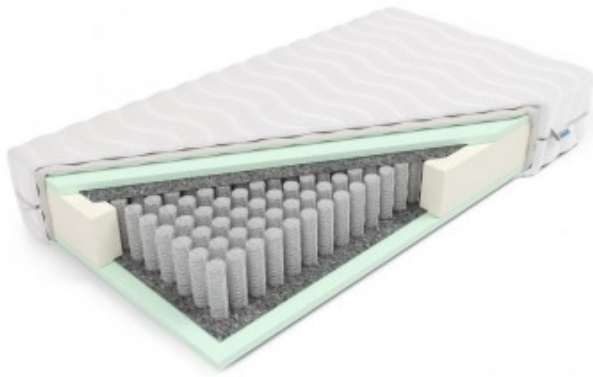

Link do produktu: <https://kaldekor.pl/materac-pocket-z-hr-odyseusz-90-x-200-p-7653.html>

## Materac pocket z HR Odyseusz 90 x 200 - Frankhauer

Cena brutto	<b>769,00 zł</b>
Dostępność	<b>Dostępny</b>
Standardowy czas wysyłki	<b>3 - 4 dni</b>
Numer katalogowy	<b>OM9 Margrita</b>
Kod producenta	<b>OM9 Margrita</b>

#### Skład/właściwości:

- wysokoelastyczny
- antyalergiczny
- dla dwóch osób
- dla puszystych
- pianka wysokoelastyczna
- Powierzchnię użytkową stanowią obie strony produktu.
- W materacu kieszeniowym każda sprężyna znajduje się w oddzielnym materiałowym woreczku. Dzięki temu działają one niezależnie od siebie a materac ma sprężystość punktową, czyli ugina się tylko w punkcie nacisku. Materace

---

kieszeniowe polecane są dla par, ponieważ struktura formatki pocketowej sprawia, że ruchy jednej osoby nie są odczuwane w drugiej części materaca.

- Wysokoelastyczna pianka (T40-50 kg/m<sup>3</sup>) o różnym stopniu twardości zapewnia elastyczność i właściwe podparcie dla ciała.
- Owata zapewnia doskonałe ocieplenie i wentylację.
- Produkt posiada praktyczny zamek błyskawiczny.
- Materac o właściwościach ortopedycznych.
- Materiał o właściwościach antyalergicznym.
- Materac twardy (odnosi się do średniej wagi użytkownika 80 kg. U osób o wadze powyżej 100 kg, materac odczuwalny będzie jako bardziej miękki i odwrotnie u osób o wadze poniżej 60 kg - odczuwalna twardość będzie większa).