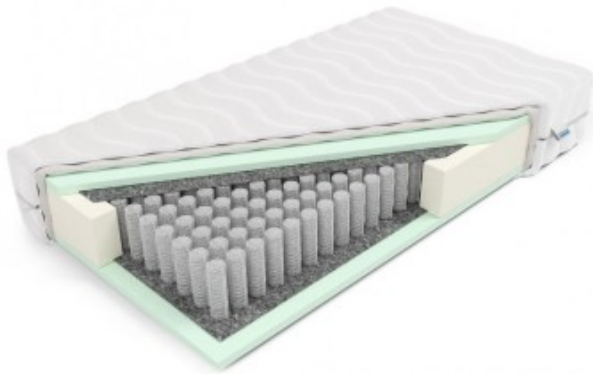

Link do produktu: <https://kaldekor.pl/materac-pocket-z-hr-odyseusz-80-x-200-p-7652.html>

## Materac pocket z HR Odyseusz 80 x 200 - Frankhauer

Nasza cena brutto	<b>609,00 zł</b>
Dostępność	<b>Dostępny</b>
Czas wysyłki	<b>3 - 4 dni</b>
Numer katalogowy	<b>OM8 Margrita</b>
Kod producenta	<b>OM8 Margrita</b>

#### Skład/właściwości:

- wysokoelastyczny
- antyalergiczny
- dla dwóch osób
- dla puszystych
- pianka wysokoelastyczna
- Powierzchnię użytkową stanowią obie strony produktu.
- W materacu kieszeniowym każda sprężyna znajduje się w oddzielnym materiałowym woreczku. Dzięki temu działają one niezależnie od siebie a materac ma sprężystość punktową, czyli ugina się tylko w punkcie nacisku. Materace

---

kieszeniowe polecane są dla par, ponieważ struktura formatki pocketowej sprawia, że ruchy jednej osoby nie są odczuwane w drugiej części materaca.

- Wysokoelastyczna pianka (T40-50 kg/m<sup>3</sup>) o różnym stopniu twardości zapewnia elastyczność i właściwe podparcie dla ciała.
- Owata zapewnia doskonałe ocieplenie i wentylację.
- Produkt posiada praktyczny zamek błyskawiczny.
- Materac o właściwościach ortopedycznych.
- Materiał o właściwościach antyalergicznym.
- Materac twardy (odnosi się do średniej wagi użytkownika 80 kg. U osób o wadze powyżej 100 kg, materac odczuwalny będzie jako bardziej miękki i odwrotnie u osób o wadze poniżej 60 kg - odczuwalna twardość będzie większa).