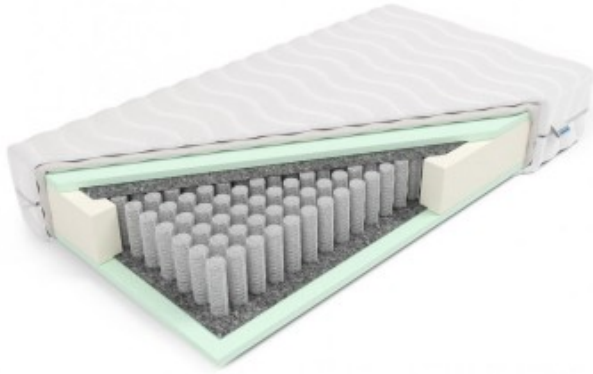

Link do produktu: <https://kaldekor.pl/materac-pocket-z-hr-odyseusz-160-x-200-p-7657.html>

## Materac pocket z HR Odyseusz 160 x 200 - Frankhauer

Nasza cena brutto	<b>1 632,00 zł</b>
Dostępność	<b>Dostępny</b>
Czas wysyłki	<b>3 - 4 dni</b>
Numer katalogowy	<b>OM160 Margrita</b>
Kod producenta	<b>OM160 Margrita</b>

#### Skład/właściwości:

- wysokoelastyczny
- antyalergiczny
- dla dwóch osób
- dla puszystych
- pianka wysokoelastyczna
- Powierzchnię użytkową stanowią obie strony produktu.
- W materacu kieszeniowym każda sprężyna znajduje się w oddzielnym materiałowym woreczku. Dzięki temu działają one niezależnie od siebie a materac ma sprężystość punktową, czyli ugina się tylko w punkcie nacisku. Materace

---

kieszeniowe polecane są dla par, ponieważ struktura formatki pocketowej sprawia, że ruchy jednej osoby nie są odczuwane w drugiej części materaca.

- Wysokoelastyczna pianka (T40-50 kg/m<sup>3</sup>) o różnym stopniu twardości zapewnia elastyczność i właściwe podparcie dla ciała.
- Owata zapewnia doskonałe ocieplenie i wentylację.
- Produkt posiada praktyczny zamek błyskawiczny.
- Materac o właściwościach ortopedycznych.
- Materiał o właściwościach antyalergicznym.
- Materac twardy (odnosi się do średniej wagi użytkownika 80 kg. U osób o wadze powyżej 100 kg, materac odczuwalny będzie jako bardziej miękki i odwrotnie u osób o wadze poniżej 60 kg - odczuwalna twardość będzie większa).