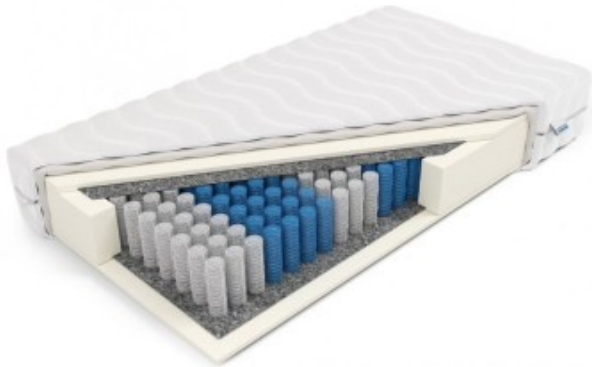

Link do produktu: <https://kaldekor.pl/materac-pocket-posejdon-80-x-190-p-7000.html>

Materac pocket Posejdon 80 x 190* - Frankhauer

Nasza cena brutto	699,00 zł
Dostępność	Dostępny
Czas wysyłki	3 - 4 dni
Numer katalogowy	pm8019 Margrita
Kod producenta	pm8019 Margrita

Opis produktu

Materac pocket Posejdon 80 x 190*

- Ilość sprężyn: **272 szt./m2**
- Twardość: **średni H2**
- Wysokość: **16 cm**
- Producent: **Frankhauer**
- Wysyłka: **24h (0 zł)**
- Gwarancja: **10 lat**

Polecany dla:

- Alergików
- Osób ważących powyżej 60 kg
- Osób z problemami z kręgosłupem
- Par

Skład/właściwości:

- sprężynowy kieszeniowy/pocket 7 stref
- antyalergiczny
- dla dwóch osób

- Powierzchnię użytkową stanowią obie strony produktu.
- W materacu kieszeniowym każda sprężyna znajduje się w oddzielnym materiałowym woreczku. Dzięki temu działają one niezależnie od siebie a materac ma sprężystość punktową, czyli ugina się tylko w punkcie nacisku. Materace kieszeniowe polecane są dla par, ponieważ struktura formatki pocketowej sprawia, że ruchy jednej osoby nie są odczuwane w drugiej części materaca.
- Antyalergiczna pianka zapewniająca odpowiednią przewiewność oraz wentylację.
- Sprężyny o różnym stopniu sprężystości zostały rozmieszczone w siedmiu strefach twardości. Takie rozwiązanie zapewnia dostosowanie materaca do anatomicznych krzywizn kręgosłupa oraz sprawia, że każda część ciała znajduje podparcie adekwatne do swojego ciężaru.
- Owata zapewnia doskonałe ocieplenie i wentylację.