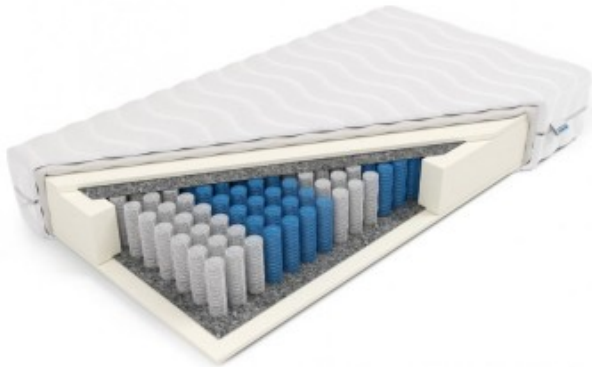

## Materac pocket Posejdon 80 x 190\* - Frankhauer

Cena brutto	<b>489,00 zł</b>
Dostępność	<b>Dostępny</b>
Standardowy czas wysyłki	<b>3 - 4 dni</b>
Numer katalogowy	<b>pm8019 Margrita</b>
Kod producenta	<b>pm8019 Margrita</b>

#### Skład/właściwości:

- sprężynowy kieszeniowy/pocket 7 stref
- antyalergiczny
- dla dwóch osób
- Powierzchnię użytkową stanowią obie strony produktu.
- W materacu kieszeniowym każda sprężyna znajduje się w oddzielnym materiałowym woreczku. Dzięki temu działają one niezależnie od siebie a materac ma sprężystość punktową, czyli ugina się tylko w punkcie nacisku. Materace kieszeniowe polecane są dla par, ponieważ struktura formatki pocketowej sprawia, że ruchy jednej osoby nie są odczuwane w drugiej części materaca.
- Antyalergiczna pianka zapewniająca odpowiednią przewiewność oraz wentylację.
- Sprężyny o różnym stopniu sprężystości zostały rozmieszczone w siedmiu strefach twardości. Takie rozwiązanie zapewnia dostosowanie materaca do anatomicznych krzywizn kręgosłupa oraz sprawia, że każda część ciała znajduje podparcie adekwatne do swojego ciężaru.
- Owata zapewnia doskonałe ocieplenie i wentylację.

Dzięki podziałowi na 7 stref twardości materac idealnie dopasowuje się do naturalnego kształtu ciała, zapewniając niezbędne oparcie dla kręgosłupa.

Materac Posejdon jest to model zbudowany ze sprężyn kieszeniowych oraz pianki ComfortBase (pianki poliuretanowej). W swojej strukturze posiada on ok. 272 sprężyn na metr kwadratowy, dzięki czemu doskonale dopasowuje się do sylwetki. Materac został obustronnie wyposażony w warstwy z Pianki ComfortBase. Formatka kieszeniowa została podzielona na 7 stref twardości, które poprzez zróżnicowaną twardość idealnie podpierają poszczególne części ciała. Grubość wkładu materaca wynosi 16 cm. Łączna wysokość materaca zależy będzie od wybranego pokrowca. Produkcja materaca następuje w ciągu 24h od zaksięgowania wpłaty za zamówienie. Produkt objęty jest 10-letnią gwarancją na wkład sprężynowy.