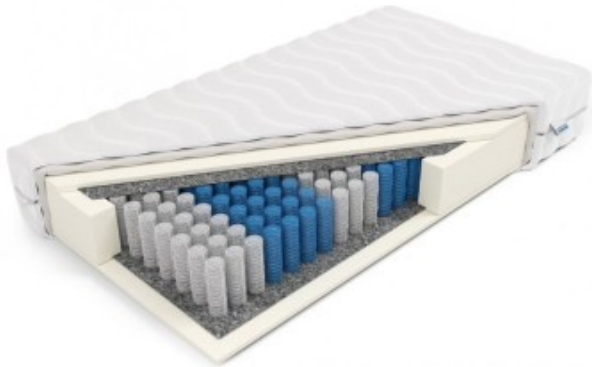

Link do produktu: <https://kaldekor.pl/materac-pocket-posejdon-120-x-200-p-6993.html>

Materac pocket Posejdon 120 x 200 - Frankhauer

Nasza cena brutto	689,00 zł
Dostępność	Dostępny
Czas wysyłki	3 - 4 dni
Numer katalogowy	m60 Margrita
Kod producenta	m60 Margrita

Opis produktu

Materac pocket Posejdon 120 x 200

- Ilość sprężyn: **272 szt./m2**
- Twardość: **średni H2**
- Wysokość: **16 cm**
- Producent: **Frankhauer**
- Wysyłka: **24h (0 zł)**
- Gwarancja: **10 lat**

Polecany dla:

- Alergików
- Osób ważących powyżej 60 kg
- Osób z problemami z kręgosłupem
- Par

Skład/właściwości:

- sprężynowy kieszeniowy/pocket 7 stref
- antyalergiczny
- dla dwóch osób
- Powierzchnię użytkową stanowią obie strony produktu.
- W materacu kieszeniowym każda sprężyna znajduje się w oddzielnym materiałowym woreczku. Dzięki temu działają one niezależnie od siebie a materac ma sprężystość punktową, czyli ugina się tylko w punkcie nacisku. Materace kieszeniowe polecane są dla par, ponieważ struktura formatki pocketowej sprawia, że ruchy jednej osoby nie są odczuwane w drugiej części materaca.
- Antyalergiczna pianka zapewniająca odpowiednią przewodność oraz wentylację.
- Sprężyny o różnym stopniu sprężystości zostały rozmieszczone w siedmiu strefach twardości. Takie rozwiązanie zapewnia dostosowanie materaca do anatomicznych krzywizn kręgosłupa oraz sprawia, że każda część ciała znajduje podparcie adekwatne do swojego ciężaru.
- Owata zapewnia doskonałe ocieplenie i wentylację.