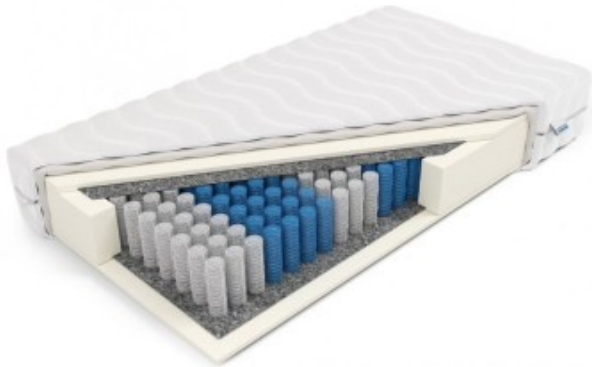

## Materac pocket Posejdon 100 x 200 - Frankhauer

Nasza cena brutto	<b>849,00 zł</b>
Dostępność	<b>Dostępny</b>
Czas wysyłki	<b>3 - 4 dni</b>
Numer katalogowy	<b>m59 Margrita</b>
Kod producenta	<b>m59 Margrita</b>

#### Skład/właściwości:

- sprężynowy kieszeniowy/pocket 7 stref
- antyalergiczny
- dla dwóch osób
- Powierzchnię użytkową stanowią obie strony produktu.
- W materacu kieszeniowym każda sprężyna znajduje się w oddzielnym materiałowym woreczku. Dzięki temu działają one niezależnie od siebie a materac ma sprężystość punktową, czyli ugina się tylko w punkcie nacisku. Materace kieszeniowe polecane są dla par, ponieważ struktura formatki pocketowej sprawia, że ruchy jednej osoby nie są odczuwane w drugiej części materaca.
- Antyalergiczna pianka zapewniająca odpowiednią przewodność oraz wentylację.
- Sprężyny o różnym stopniu sprężystości zostały rozmieszczone w siedmiu strefach twardości. Takie rozwiązanie zapewnia dostosowanie materaca do anatomicznych krzywizn kręgosłupa oraz sprawia, że każda część ciała znajduje podparcie adekwatne do swojego ciężaru.
- Owata zapewnia doskonałe ocieplenie i wentylację.

Dzięki podziałowi na 7 stref twardości materac idealnie dopasowuje się do naturalnego kształtu ciała, zapewniając niezbędne oparcie dla kręgosłupa.

Materac Posejdon jest to model zbudowany ze sprężyn kieszeniowych oraz pianki ComfortBase (pianki poliuretanowej). W swojej strukturze posiada on ok. 272 sprężyn na metr kwadratowy, dzięki czemu doskonale dopasowuje się do sylwetki. Materac został obustronnie wyposażony w warstwy z Pianki ComfortBase. Formatka kieszeniowa została podzielona na 7 stref twardości, które poprzez zróżnicowaną twardość idealnie podpierają poszczególne części ciała. Grubość wkładu materaca wynosi 16 cm. Łączna wysokość materaca zależy będzie od wybranego pokrowca. Produkcja materaca następuje w ciągu 24h od zaksięgowania wpłaty za zamówienie. Produkt objęty jest 10-letnią gwarancją na wkład sprężynowy.