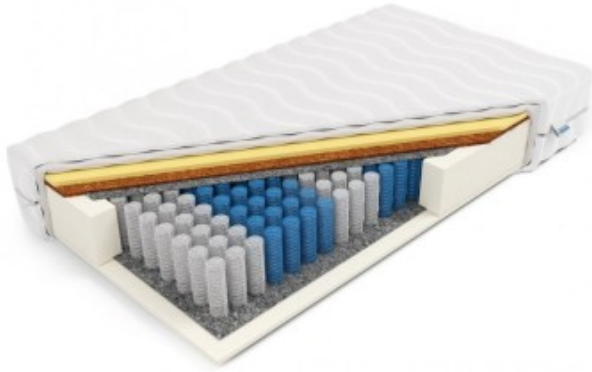

Link do produktu: <https://kaldekor.pl/materac-pocket-memory-z-kokosem-hynos-80-x-190-p-7041.html>

Materac pocket memory z kokosem Hynos 80 x 190* - Frankhauer

Nasza cena brutto	689,00 zł
Dostępność	Dostępny
Czas wysyłki	3 - 4 dni
Numer katalogowy	hym8019 Margrita
Kod producenta	hym8019 Margrita

Opis produktu

Materac pocket memory z kokosem Hynos 80 x 190*

- Ilość sprężyn: **272 szt./m2**
- Twardość: **średni H2**
- Wysokość: **17 cm**
- Producent: **Frankhauer**
- Wysyłka: **24h (0 zł)**
- Gwarancja: **10 lat**

Polecany dla:

- Osób lubiących spać na twardej powierzchni
- Osób z problemami z kręgosłupem
- Par

Skład/właściwości:

- sprężynowy kieszeniowy/pocket 7 stref
- kokos
- pianka VISCO
- ortopedyczny
- antyalergiczny
- dla dwóch osób

- Powierzchnię użytkową stanowią obie strony produktu.
- W materacu kieszeniowym każda sprężyna znajduje się w oddzielnym materiałowym woreczku. Dzięki temu działają one niezależnie od siebie a materac ma sprężystość punktową, czyli ugina się tylko w punkcie nacisku. Materace kieszeniowe polecane są dla par, ponieważ struktura formatki pocketowej sprawia, że ruchy jednej osoby nie są odczuwane w drugiej części materaca.
- Reaguje na ciepło wydzielane przez ciało, dopasowując się do jego kształtu. Po obniżeniu swojej temperatury powoli wraca do pierwotnej formy.
- Antyalergiczna pianka zapewniająca odpowiednią przewiewność oraz wentylację.