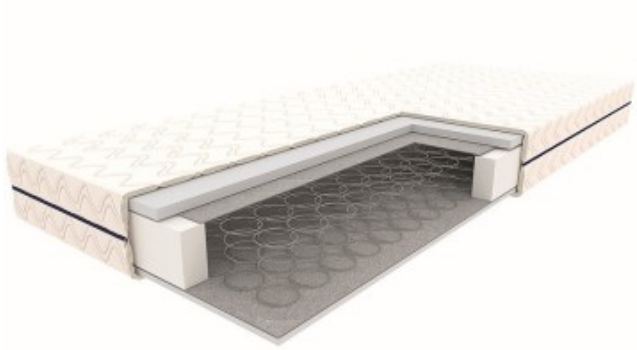

Dane aktualne na dzień: 05-06-2026 09:07

Link do produktu: <https://kaldekor.pl/materac-m2-bialy-90x200-bonell-p-25554.html>

Materac M2 biały 90x200 bonell - Signal

Nasza cena brutto	569,00 zł
Dostępność	Dostępny
Czas wysyłki	14 - 29 dni roboczych
Numer katalogowy	MATM2B90
Kod producenta	MATM2B90
Kod EAN	5904824411033

Opis produktu

Materac M2 biały 90x200 bonell

materac bonellowy, biały
wym. 90x200 x wys. 16 cm
twardość: 3/5 (średnio twardy)
pokrowiec: Tkanina Tender (100% poliester), pikowany owatą antyalergiczną o gramaturze 120 g/m2, zamek rozdzielczy, możliwość prania

Wysokość:	16,00
Szerokość:	90,00
Długość:	200,00
Materiał siedziska blatu:	tkanina Tender
Materiał stelaż:	sprężyny bonellowe
Kolor siedziska blatu:	biały