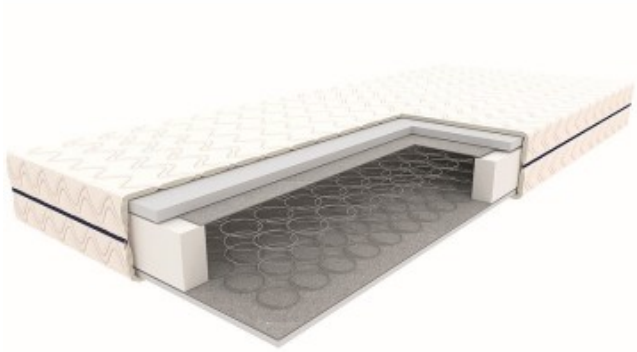

Dane aktualne na dzień: 02-04-2025 09:10

Link do produktu: <https://kaldekor.pl/materac-m2-bialy-90x200-bonell-p-25554.html>

## Materac M2 biały 90x200 bonell - Signal

Cena brutto	<b>569,00 zł</b>
Zamów teraz a produkt wyślemy	<b>23-04-2025</b>
Dostępność	<b>Dostępny</b>
Standardowy czas wysyłki	<b>14 - 29 dni roboczych</b>
Numer katalogowy	<b>MATM2B90</b>
Kod producenta	<b>MATM2B90</b>
Kod EAN	<b>5904824411033</b>

## Materac M2 biały 90x200 bonell

materac bonellowy, biały  
wym. 90x200 x wys. 16 cm  
twardość: 3/5 (średnio twardy)  
pokrowiec: Tkanina Tender (100% poliester), pikowany owatą antyalergiczną o gramaturze 120 g/m2, zamek rozdzielczy, możliwość prania

Wysokość:	16,00
Szerokość:	90,00
Długość:	200,00
Materiał siedziska blatu:	tkanina Tender
Materiał stelaż:	sprężyny bonellowe
Kolor siedziska blatu:	biały