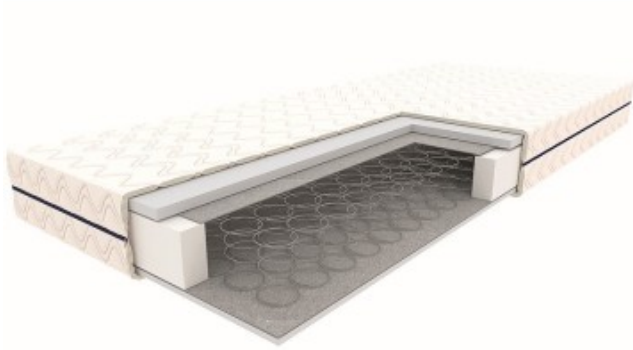

Dane aktualne na dzień: 05-06-2026 09:08

Link do produktu: <https://kaldekor.pl/materac-m2-bialy-160x200-bonell-p-25288.html>

Materac M2 biały 160x200 bonell - Signal

Nasza cena brutto	949,00 zł
Dostępność	Dostępny
Czas wysyłki	14 - 29 dni roboczych
Numer katalogowy	MATM2B160
Kod producenta	MATM2B160
Kod EAN	5904824414058

Opis produktu

Materac M2 biały 160x200 bonell

materac bonellowy, biały
wym. 160x200 x wys.16 cm
twardość: 3/5 (średnio twardy)
pokrowiec: Tkanina Tender (100% poliester), pikowany owatą antyalergiczną o gramaturze 120 g/m2, zamek rozdzielczy, możliwość prania

Wysokość:	16,00
Szerokość:	160,00
Długość:	200,00
Materiał siedziska blatu:	tkanina Tender
Materiał stelaż:	sprężyny bonellowe
Kolor siedziska blatu:	biały