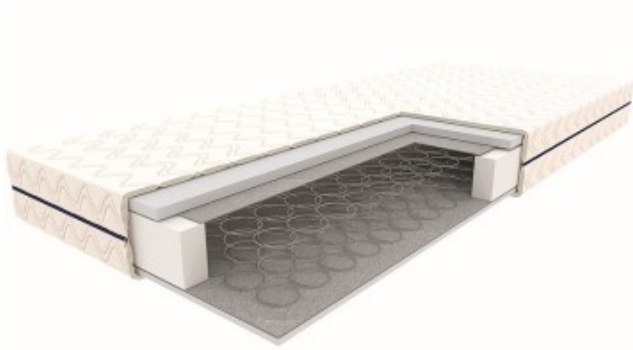

Dane aktualne na dzień: 02-04-2025 18:04

Link do produktu: <https://kaldekor.pl/materac-m2-bialy-140x200-bonell-p-25561.html>

Materac M2 biały 140x200 bonell - Signal

| | |
|----------------------------------|------------------------------|
| Cena brutto | 849,00 zł |
| Zamów teraz a produkt wyślemy | 23-04-2025 |
| Dostępność | Dostępny |
| Standardowy czas wysyłki | 14 - 29 dni roboczych |
| Numer katalogowy | MATM2B140 |
| Kod producenta | MATM2B140 |
| Kod EAN | 5904824413907 |

Opis produktu

Materac M2 biały 140x200 bonell

materac bonellowy, biały
wym. 140x200 x wys.16 cm
twardość: 3/5 (średnio twardy)
pokrowiec: Tkanina Tender (100% poliester), pikowany owatą antyalergiczną o gramaturze 120 g/m2, zamek rozdzielczy, możliwość prania

| | |
|---------------------------|--------------------|
| Wysokość: | 16,00 |
| Szerokość: | 140,00 |
| Długość: | 200,00 |
| Materiał siedziska blatu: | tkanina Tender |
| Materiał stelaż: | sprężyny bonellowe |
| Kolor siedziska blatu: | biały |