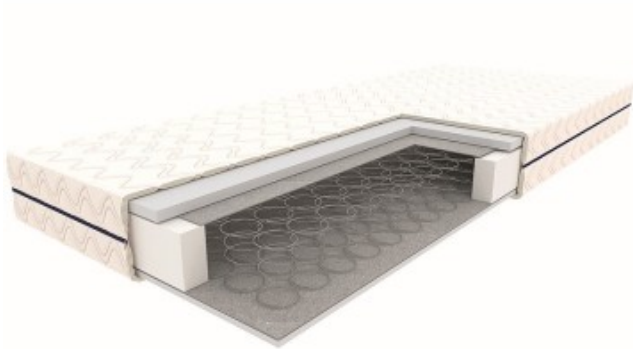

Dane aktualne na dzień: 05-06-2026 09:08

Link do produktu: <https://kaldekor.pl/materac-m2-bialy-140x200-bonell-p-25561.html>

Materac M2 biały 140x200 bonell - Signal

Nasza cena brutto	849,00 zł
Orientacyjna data wysyłki	02-07-2026
Dostępność	Dostępny
Czas wysyłki	14 - 29 dni roboczych
Numer katalogowy	MATM2B140
Kod producenta	MATM2B140
Kod EAN	5904824413907

Opis produktu

Materac M2 biały 140x200 bonell

materac bonellowy, biały
wym. 140x200 x wys.16 cm
twardość: 3/5 (średnio twardy)
pokrowiec: Tkanina Tender (100% poliester), pikowany owatą antyalergiczną o gramaturze 120 g/m2, zamek rozdzielczy, możliwość prania

Wysokość:	16,00
Szerokość:	140,00
Długość:	200,00
Materiał siedziska blatu:	tkanina Tender
Materiał stelaż:	sprężyny bonellowe
Kolor siedziska blatu:	biały