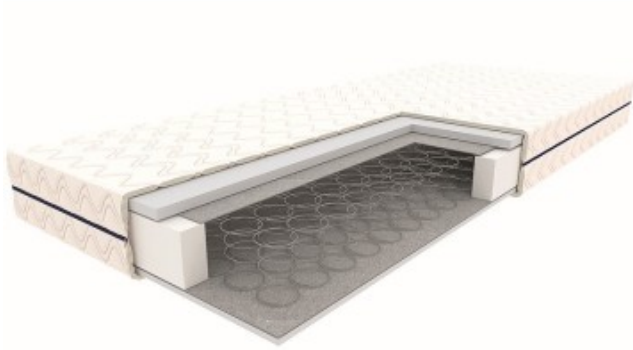

Dane aktualne na dzień: 05-06-2026 09:08

Link do produktu: <https://kaldekor.pl/materac-m2-bialy-120x200-bonell-p-25098.html>

Materac M2 biały 120x200 bonell - Signal

Nasza cena brutto	719,00 zł
Orientacyjna data wysyłki	02-07-2026
Dostępność	Dostępny
Czas wysyłki	14 - 29 dni roboczych
Numer katalogowy	MATM2B120
Kod producenta	MATM2B120
Kod EAN	5904824409948

Opis produktu

Materac M2 biały 120x200 bonell

materac bonellowy, biały
wym. 120x200 x wys.16 cm
twardość: 3/5 (średnio twardy)
pokrowiec: Tkanina Tender (100% poliester), pikowany owatą antyalergiczną o gramaturze 120 g/m2, zamek rozdzielczy, możliwość prania

Wysokość:	16,00
Szerokość:	120,00
Długość:	200,00
Materiał siedziska blatu:	tkanina Tender
Materiał stelaż:	sprężyny bonellowe
Kolor siedziska blatu:	biały