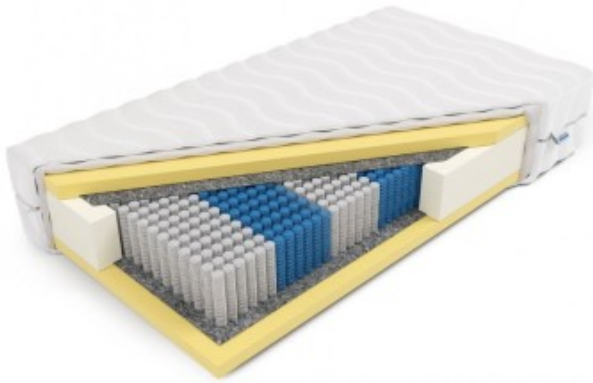

Link do produktu: <https://kaldekor.pl/materac-luxpocket-memory-hefajstos-90-x-200-p-7363.html>

Materac luxpocket memory Hefajstos 90 x 200 - Frankhauer

Nasza cena brutto **1 779,00 zł**

Dostępność **Dostępny**

Czas wysyłki **3 - 4 dni**

Numer katalogowy **ful1 Margrita**

Kod producenta **ful1 Margrita**

Opis produktu

Materac luxpocket memory Hefajstos 90 x 200

- Ilość sprężyn: **1000 szt./m2**
- Twardość: **średni H2**
- Wysokość: **22 cm**
- Producent: **Frankhauer**
- Wysyłka: **24h (0 zł)**
- Gwarancja: **5 lat**

Polecany dla:

- Alergików
- Osób ważących powyżej 60 kg
- Osób z problemami z kręgosłupem
- Par

Skład/właściwości:

- sprężynowy kieszeniowy/pocket 7 stref
- pianka VISCO
- ortopedyczny
- antyalergiczny
- dla dwóch osób
- Powierzchnię użytkową stanowią obie strony produktu.
- W materacu kieszeniowym każda sprężyna znajduje się w oddzielnym materiałowym woreczku. Dzięki temu działają one niezależnie od siebie a materac ma sprężystość punktową, czyli ugina się tylko w punkcie nacisku. Materace kieszeniowe polecane są dla par, ponieważ struktura formatki pocketowej sprawia, że ruchy jednej osoby nie są odczuwane w drugiej części materaca.
- Reaguje na ciepło wydzielane przez ciało, dopasowując się do jego kształtu. Po obniżeniu swojej temperatury powoli wraca do pierwotnej formy.
- Sprężyny o różnym stopniu sprężystości zostały rozmieszczone w siedmiu strefach twardości. Takie rozwiązanie