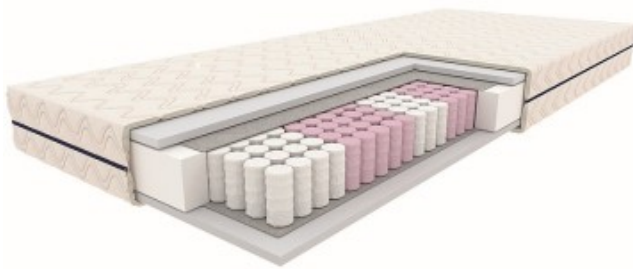

Link do produktu: <https://kaldekor.pl/materac-jadeit-bialy-90x200-p-25174.html>

Materac JADEIT biały 90x200 - Signal

Nasza cena brutto	799,00 zł
Dostępność	Aktualnie niedostępny
Czas wysyłki	14 - 29 dni roboczych
Numer katalogowy	MATJADEITB90
Kod producenta	MATJADEITB90
Kod EAN	5904824409955

Opis produktu

Materac JADEIT biały 90x200

materac z linii OPTI-MED, kieszeniowy, biały

wym. 90x200 x wys. 20 cm

twardość: 3/5 (średnio twardy)

daje silne podparcie cięższym partiom ciała i dopasowuje się do kształtu kręgosłupa dzięki punktowej sprężysości wkładu i siedmiu strefom komfortu,

sprężyny kieszeniowe 7-strefowe (około 200 sprężyn/m²), wys. sprężyn 15cm,

pokrowiec: tkanina Tender (100% poliester), pikowany owatą antyalergiczną o gramaturze 120 g/m², zamek rozdzielczy, możliwość prania

Wysokość:	20,00
Szerokość:	90,00
Długość:	200,00
Materiał siedziska blatu:	tkanina Tender
Materiał stelaż:	sprężyny kieszeniowe
Kolor siedziska blatu:	biały