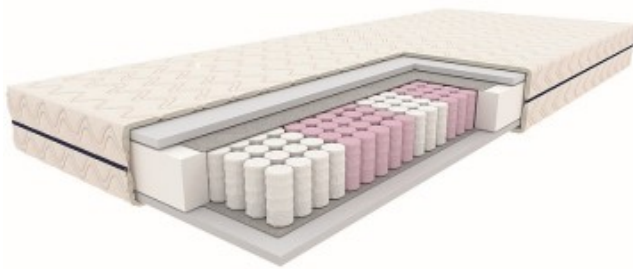

Link do produktu: <https://kaldekor.pl/materac-jadeit-bialy-90x200-p-25174.html>

Materac JADEIT biały 90x200 - Signal

Nasza cena brutto	799,00 zł
Orientacyjna data wysyłki	02-07-2026
Dostępność	Dostępny
Czas wysyłki	14 - 29 dni roboczych
Numer katalogowy	MATJADEITB90
Kod producenta	MATJADEITB90
Kod EAN	5904824409955

Opis produktu

Materac JADEIT biały 90x200

materac z linii OPTI-MED, kieszeniowy, biały

wym. 90x200 x wys. 20 cm

twardość: 3/5 (średnio twardy)

daje silne podparcie cięższym partiom ciała i dopasowuje się do kształtu kręgosłupa dzięki punktowej sprężysości wkładu i siedmiu strefom komfortu,

sprężyny kieszeniowe 7-strefowe (około 200 sprężyn/m²), wys. sprężyn 15cm,

pokrowiec: tkanina Tender (100% poliester), pikowany owatą antyalergiczną o gramaturze 120 g/m², zamek rozdzielczy, możliwość prania

Wysokość:	20,00
Szerokość:	90,00
Długość:	200,00
Materiał siedziska blatu:	tkanina Tender
Materiał stelaż:	sprężyny kieszeniowe
Kolor siedziska blatu:	biały