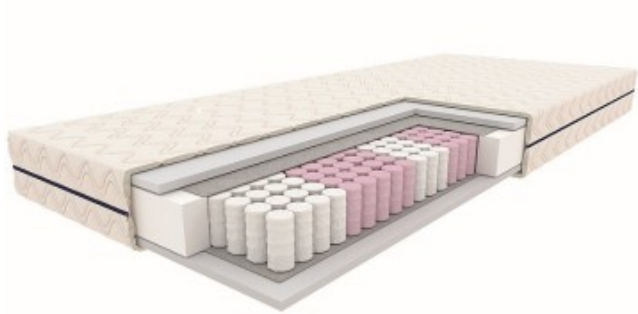

## Materac JADEIT biały 90x200 - Signal

Cena brutto	<b>799,00 zł</b>
Zamów teraz a produkt wyślemy	<b>23-04-2025</b>
Dostępność	<b>Dostępny</b>
Standardowy czas wysyłki	<b>14 - 29 dni roboczych</b>
Numer katalogowy	<b>MATJADEITB90</b>
Kod producenta	<b>MATJADEITB90</b>
Kod EAN	<b>5904824409955</b>

## Materac JADEIT biały 90x200

materac z linii OPTI-MED, kieszeniowy, biały

wym. 90x200 x wys. 20 cm

twardość: 3/5 (średnio twardy)

daje silne podparcie cięższym partiom ciała i dopasowuje się do kształtu kręgosłupa dzięki punktowej sprężystości wkładu i siedmiu strefom komfortu,

sprężyny kieszeniowe 7-strefowe (około 200 sprężyn/m<sup>2</sup>), wys. sprężyn 15cm,

pokrowiec: tkanina Tender (100% poliester), pikowany owatą antyalergiczną o gramaturze 120 g/m<sup>2</sup>, zamek rozdzielczy, możliwość prania

Wysokość:	20,00
Szerokość:	90,00
Długość:	200,00
Materiał siedziska blatu:	tkanina Tender
Materiał stelaż:	sprężyny kieszeniowe
Kolor siedziska blatu:	biały