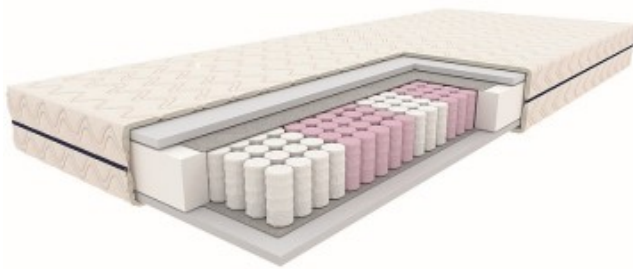

Link do produktu: <https://kaldekor.pl/materac-jadeit-bialy-180x200-p-25148.html>

Materac JADEIT biały 180x200 - Signal

Nasza cena brutto	1 429,00 zł
Orientacyjna data wysyłki	02-07-2026
Dostępność	Dostępny
Czas wysyłki	14 - 29 dni roboczych
Numer katalogowy	MATJADEITB180
Kod producenta	MATJADEITB180
Kod EAN	5904824409931

Opis produktu

Materac JADEIT biały 180x200

materac z linii OPTI-MED, kieszeniowy, biały

wym. 180x200 x wys. 20 cm

twardość: 3/5 (średnio twardy)

daje silne podparcie cięższym partiom ciała i dopasowuje się do kształtu kręgosłupa dzięki punktowej sprężysości wkładu i siedmiu strefom komfortu,

sprężyny kieszeniowe 7-strefowe (około 200 sprężyn/m²), wys. sprężyn 15cm,

pokrowiec: tkanina Tender (100% poliester), pikowany owatą antyalergiczną o gramaturze 120 g/m², zamek rozdzielczy, możliwość prania

Wysokość:	20,00
Szerokość:	180,00
Długość:	200,00
Materiał siedziska blatu:	tkanina Tender
Materiał stelaż:	sprężyny kieszeniowe
Kolor siedziska blatu:	biały