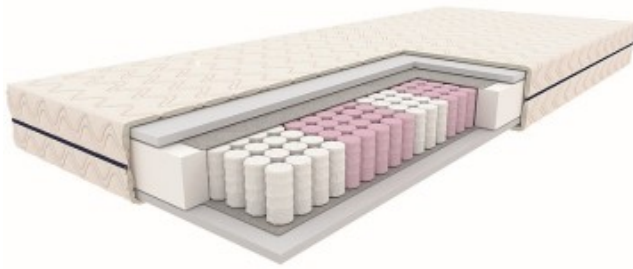

Link do produktu: <https://kaldekor.pl/materac-jadeit-bialy-180x200-p-25148.html>

Materac JADEIT biały 180x200 - Signal

Cena brutto	1 429,00 zł
Zamów teraz a produkt wyślemy	10-05-2025
Dostępność	Dostępny
Standardowy czas wysyłki	14 - 29 dni roboczych
Numer katalogowy	MATJADEITB180
Kod producenta	MATJADEITB180
Kod EAN	5904824409931

Opis produktu

Materac JADEIT biały 180x200

materac z linii OPTI-MED, kieszeniowy, biały

wym. 180x200 x wys. 20 cm

twardość: 3/5 (średnio twardy)

daje silne podparcie cięższym partiom ciała i dopasowuje się do kształtu kręgosłupa dzięki punktowej sprężysości wkładu i siedmiu strefom komfortu,

sprężyny kieszeniowe 7-strefowe (około 200 sprężyn/m²), wys. sprężyn 15cm,

pokrowiec: tkanina Tender (100% poliester), pikowany owatą antyalergiczną o gramaturze 120 g/m², zamek rozdzielczy, możliwość prania

Wysokość:	20,00
Szerokość:	180,00
Długość:	200,00
Materiał siedziska blatu:	tkanina Tender
Materiał stelaż:	sprężyny kieszeniowe
Kolor siedziska blatu:	biały