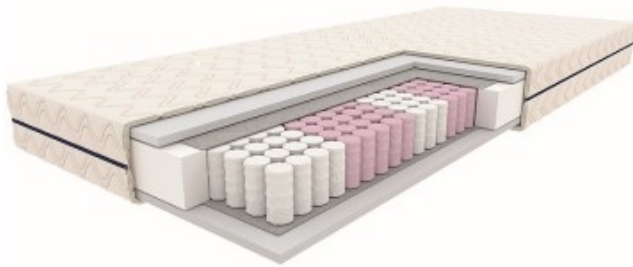

Link do produktu: <https://kaldekor.pl/materac-jadeit-bialy-160x200-p-25418.html>

Materac JADEIT biały 160x200 - Signal

Nasza cena brutto	1 249,00 zł
Orientacyjna data wysyłki	02-07-2026
Dostępność	Dostępny
Czas wysyłki	14 - 29 dni roboczych
Numer katalogowy	MATJADEITB160
Kod producenta	MATJADEITB160
Kod EAN	5904824409924

Opis produktu

Materac JADEIT biały 160x200

materac z linii OPTI-MED, kieszeniowy, biały

wym. 160x200 x wys. 20 cm

twardość: 3/5 (średnio twardy)

daje silne podparcie cięższym partiom ciała i dopasowuje się do kształtu kręgosłupa dzięki punktowej sprężystości wkładu i siedmiu strefom komfortu,

sprężyny kieszeniowe 7-strefowe (około 200 sprężyn/m²), wys. sprężyn 15cm,

pokrowiec: tkanina Tender (100% poliester), pikowany owatą antyalergiczną o gramaturze 120 g/m², zamek rozdzielczy, możliwość prania

Wysokość:	20,00
Szerokość:	160,00
Długość:	200,00
Materiał siedziska blatu:	tkanina Tender
Materiał stelaż:	sprężyny kieszeniowe
Kolor siedziska blatu:	biały