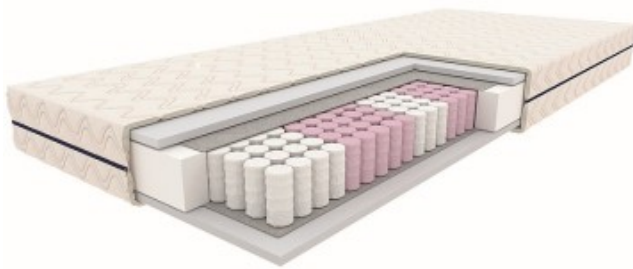

Link do produktu: <https://kaldekor.pl/materac-jadeit-bialy-160x200-p-25418.html>

Materac JADEIT biały 160x200 - Signal

Cena brutto	1 249,00 zł
Zamów teraz a produkt wyślemy	23-04-2025
Dostępność	Dostępny
Standardowy czas wysyłki	14 - 29 dni roboczych
Numer katalogowy	MATJADEITB160
Kod producenta	MATJADEITB160
Kod EAN	5904824409924

Opis produktu

Materac JADEIT biały 160x200

materac z linii OPTI-MED, kieszeniowy, biały

wym. 160x200 x wys. 20 cm

twardość: 3/5 (średnio twardy)

daje silne podparcie cięższym partiom ciała i dopasowuje się do kształtu kręgosłupa dzięki punktowej sprężystości wkładu i siedmiu strefom komfortu,

sprężyny kieszeniowe 7-strefowe (około 200 sprężyn/m²), wys. sprężyn 15cm,

pokrowiec: tkanina Tender (100% poliester), pikowany owatą antyalergiczną o gramaturze 120 g/m², zamek rozdzielczy, możliwość prania

Wysokość:	20,00
Szerokość:	160,00
Długość:	200,00
Materiał siedziska blatu:	tkanina Tender
Materiał stelaż:	sprężyny kieszeniowe
Kolor siedziska blatu:	biały