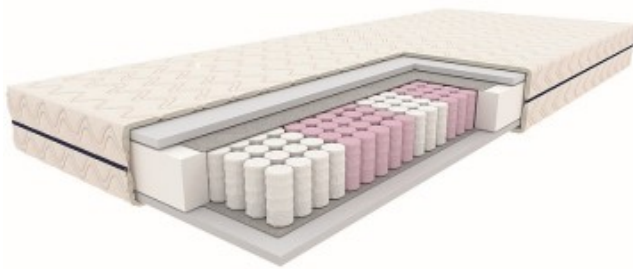

Link do produktu: <https://kaldekor.pl/materac-jadeit-bialy-140x200-p-25331.html>

Materac JADEIT biały 140x200 - Signal

Nasza cena brutto	1 099,00 zł
Orientacyjna data wysyłki	02-07-2026
Dostępność	Dostępny
Czas wysyłki	14 - 29 dni roboczych
Numer katalogowy	MATJADEITB140
Kod producenta	MATJADEITB140
Kod EAN	5904824410753

Opis produktu

Materac JADEIT biały 140x200

materac z linii OPTI-MED, kieszeniowy, biały

wym. 140x200 x wys. 20 cm

twardość: 3/5 (średnio twardy)

daje silne podparcie cięższym partiom ciała i dopasowuje się do kształtu kręgosłupa dzięki punktowej sprężystości wkładu i siedmiu strefom komfortu,

sprężyny kieszeniowe 7-strefowe (około 200 sprężyn/m²), wys. sprężyn 15cm,

pokrowiec: tkanina Tender (100% poliester), pikowany owatą antyalergiczną o gramaturze 120 g/m², zamek rozdzielczy, możliwość prania

Wysokość:	20,00
Szerokość:	140,00
Długość:	200,00
Materiał siedziska blatu:	tkanina Tender
Materiał stelaż:	sprężyny kieszeniowe
Kolor siedziska blatu:	biały