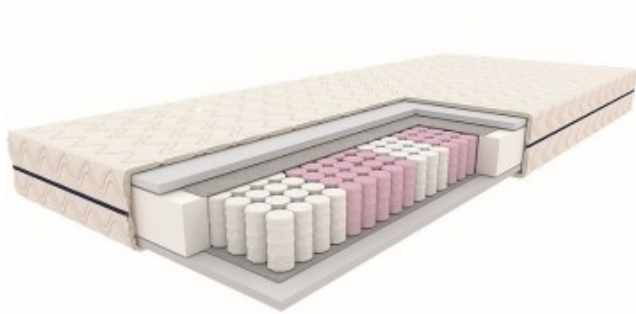

Link do produktu: <https://kaldekor.pl/materac-jadeit-bialy-140x200-p-25331.html>

Materac JADEIT biały 140x200 - Signal

Cena brutto	1 099,00 zł
Zamów teraz a produkt wyślemy	21-04-2025
Dostępność	Dostępny
Standardowy czas wysyłki	14 - 29 dni roboczych
Numer katalogowy	MATJADEITB140
Kod producenta	MATJADEITB140
Kod EAN	5904824410753

Opis produktu

Materac JADEIT biały 140x200

materac z linii OPTI-MED, kieszeniowy, biały

wym. 140x200 x wys. 20 cm

twardość: 3/5 (średnio twardy)

daje silne podparcie cięższym partiom ciała i dopasowuje się do kształtu kręgosłupa dzięki punktowej sprężystości wkładu i siedmiu strefom komfortu,

sprężyny kieszeniowe 7-strefowe (około 200 sprężyn/m²), wys. sprężyn 15cm,

pokrowiec: tkanina Tender (100% poliester), pikowany owatą antyalergiczną o gramaturze 120 g/m², zamek rozdzielczy, możliwość prania

Wysokość:	20,00
Szerokość:	140,00
Długość:	200,00
Materiał siedziska blatu:	tkanina Tender
Materiał stelaż:	sprężyny kieszeniowe
Kolor siedziska blatu:	biały