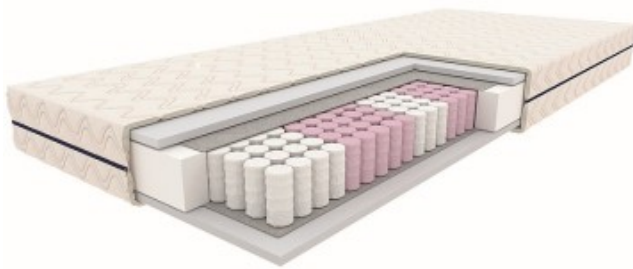

Link do produktu: <https://kaldekor.pl/materac-jadeit-bialy-120x200-p-25097.html>

Materac JADEIT biały 120x200 - Signal

Cena brutto	949,00 zł
Zamów teraz a produkt wyślemy	21-04-2025
Dostępność	Dostępny
Standardowy czas wysyłki	14 - 29 dni roboczych
Numer katalogowy	MATJADEITB120
Kod producenta	MATJADEITB120
Kod EAN	5904824409962

Opis produktu

Materac JADEIT biały 120x200

materac z linii OPTI-MED, kieszeniowy, biały

wym. 120x200 x wys. 20 cm

twardość: 3/5 (średnio twardy)

daje silne podparcie cięższym partiom ciała i dopasowuje się do kształtu kręgosłupa dzięki punktowej sprężystości wkładu i siedmiu strefom komfortu,

sprężyny kieszeniowe 7-strefowe (około 200 sprężyn/m²), wys. sprężyn 15cm,

pokrowiec: tkanina Tender (100% poliester), pikowany owatą antyalergiczną o gramaturze 120 g/m², zamek rozdzielczy, możliwość prania

Wysokość:	20,00
Szerokość:	120,00
Długość:	200,00
Materiał siedziska blatu:	tkanina Tender
Materiał stelaż:	sprężyny kieszeniowe
Kolor siedziska blatu:	biały