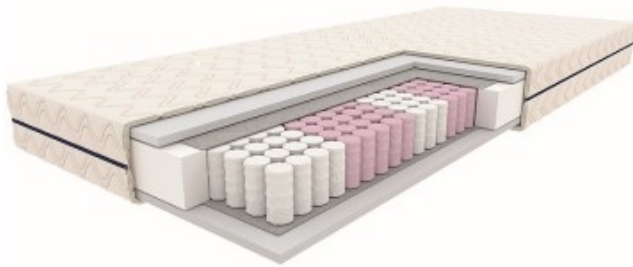

Link do produktu: <https://kaldekor.pl/materac-jadeit-bialy-120x200-p-25097.html>

Materac JADEIT biały 120x200 - Signal

Nasza cena brutto	949,00 zł
Dostępność	Aktualnie niedostępny
Czas wysyłki	14 - 29 dni roboczych
Numer katalogowy	MATJADEITB120
Kod producenta	MATJADEITB120
Kod EAN	5904824409962

Opis produktu

Materac JADEIT biały 120x200

materac z linii OPTI-MED, kieszeniowy, biały

wym. 120x200 x wys. 20 cm

twardość: 3/5 (średnio twardy)

daje silne podparcie cięższym partiom ciała i dopasowuje się do kształtu kręgosłupa dzięki punktowej sprężystości wkładu i siedmiu strefom komfortu,

sprężyny kieszeniowe 7-strefowe (około 200 sprężyn/m²), wys. sprężyn 15cm,

pokrowiec: tkanina Tender (100% poliester), pikowany owatą antyalergiczną o gramaturze 120 g/m², zamek rozdzielczy, możliwość prania

Wysokość:	20,00
Szerokość:	120,00
Długość:	200,00
Materiał siedziska blatu:	tkanina Tender
Materiał stelaż:	sprężyny kieszeniowe
Kolor siedziska blatu:	biały