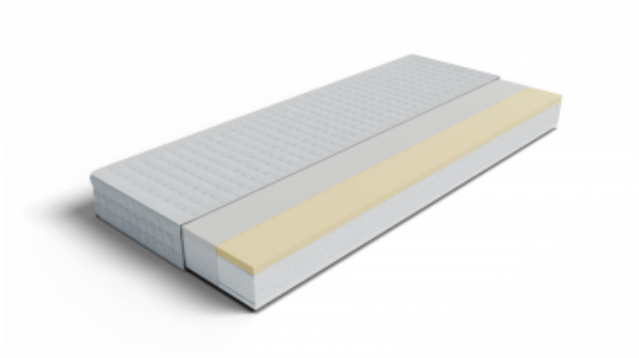

Link do produktu: <https://kaldekor.pl/materac-ekologiczny-hr-z-memory-delfis-80x200-p-7827.html>

Materac ekologiczny HR z memory Delfis 80x200 - Frankhauer

Cena brutto	1 259,13 zł
Dostępność	Dostępny
Standardowy czas wysyłki	3 - 4 dni
Numer katalogowy	rgtty Dormia
Kod producenta	rgtty Dormia

Opis produktu

Materac ekologiczny HR z memory Delfis 80x200

- Typ materaca: **wysokielastyczny z memory**
- Twardość: **twardy H3**
- Wysokość: **16 cm**
- Producent: **Frankhauer**
- Wysyłka: **Do 8 dni**
- Gwarancja: **12 lat**
- Naturalny lateks: **nie**

Polecany dla:

- Alergików
- Osób lubiących spać na twardej powierzchni
- Osób ważących między 60 a 80 kg
- Osób ważących powyżej 100 kg
- Osób z problemami z kręgosłupem
- Par

Skład/właściwości:

1. piankowy
   - wysokoelastyczny
   - pianka VISCO
   - ortopedyczny
   - antyalergiczny
   - dla dwóch osób
   - dla puszystych
   - pianka wysokoelastyczna
2. Powierzchnię użytkową stanowią obie strony produktu.