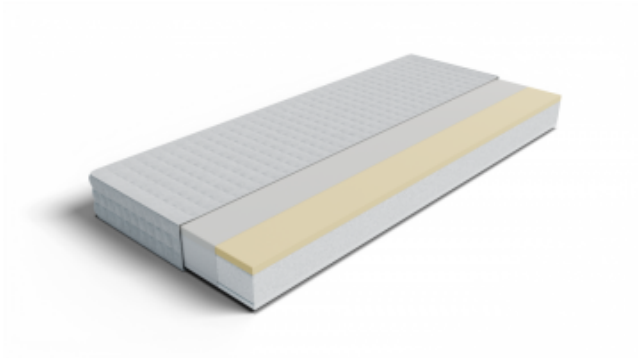

Link do produktu: <https://kaldekor.pl/materac-ekologiczny-hr-z-memory-delfis-180-x-200-p-7833.html>

Materac ekologiczny HR z memory Delfis 180 x 200 - Frankhauer

Cena brutto	2 004,89 zł
Dostępność	Dostępny
Standardowy czas wysyłki	3 - 4 dni
Numer katalogowy	rgfdrgdgrf Dormia
Kod producenta	rgfdrgdgrf Dormia

Opis produktu

Materac ekologiczny HR z memory Delfis 180 x 200

- Typ materaca: **wysokielastyczny z memory**
- Twardość: **twardy H3**
- Wysokość: **16 cm**
- Producent: **Frankhauer**
- Wysyłka: **Do 8 dni**
- Gwarancja: **12 lat**
- Naturalny lateks: **nie**

Polecany dla:

- Alergików
- Osób lubiących spać na twardej powierzchni
- Osób ważących między 60 a 80 kg
- Osób ważących powyżej 100 kg
- Osób z problemami z kręgosłupem
- Par

Skład/właściwości:

1. piankowy
   - wysokoelastyczny
   - pianka VISCO
   - ortopedyczny
   - antyalergiczny
   - dla dwóch osób
   - dla puszystych
   - pianka wysokoelastyczna
2. Powierzchnię użytkową stanowią obie strony produktu.