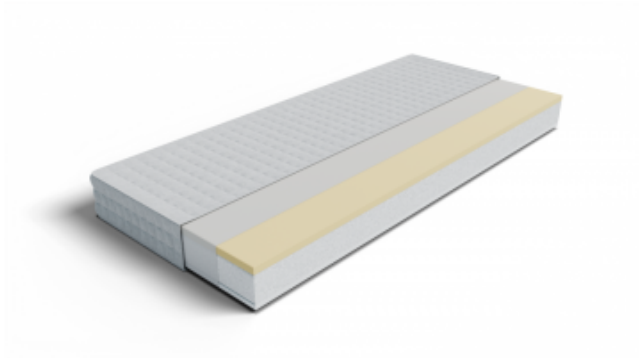

Link do produktu: <https://kaldekor.pl/materac-ekologiczny-hr-z-memory-delfis-160-x-200-p-7839.html>

Materac ekologiczny HR z memory Delfis 160 x 200 - Frankhauer

| | |
|--------------------------|----------------------------|
| Cena brutto | 1 886,49 zł |
| Dostępność | Dostępny |
| Standardowy czas wysyłki | 3 - 4 dni |
| Numer katalogowy | hgfgfg SilverActive |
| Kod producenta | hgfgfg SilverActive |

Opis produktu

Materac ekologiczny HR z memory Delfis 160 x 200

- Typ materaca: **wysokielastyczny z memory**
- Twardość: **twardy H3**
- Wysokość: **16 cm**
- Producent: **Frankhauer**
- Wysyłka: **Do 8 dni**
- Gwarancja: **12 lat**
- Naturalny lateks: **nie**

Polecany dla:

- Alergików
- Osób lubiących spać na twardej powierzchni
- Osób ważących między 60 a 80 kg
- Osób ważących powyżej 100 kg
- Osób z problemami z kręgosłupem
- Par

Skład/właściwości:

- piankowy
- wysokoelastyczny
- pianka VISCO
- ortopedyczny
- antyalergiczny
- dla dwóch osób
- dla puszystych
- pianka wysokoelastyczna
- Powierzchnię użytkową stanowią obie strony produktu.

Materac Delfis to połączenie trzech wysokiej jakości pianek: pianki HR Comfort, pianki wtórnie spienionej oraz pianki memory ViscoFusion. Baza materaca to 11 cm wytrzymałej pianki wtórnie spienionej, która posiada gęstość aż 70 kg/m³.